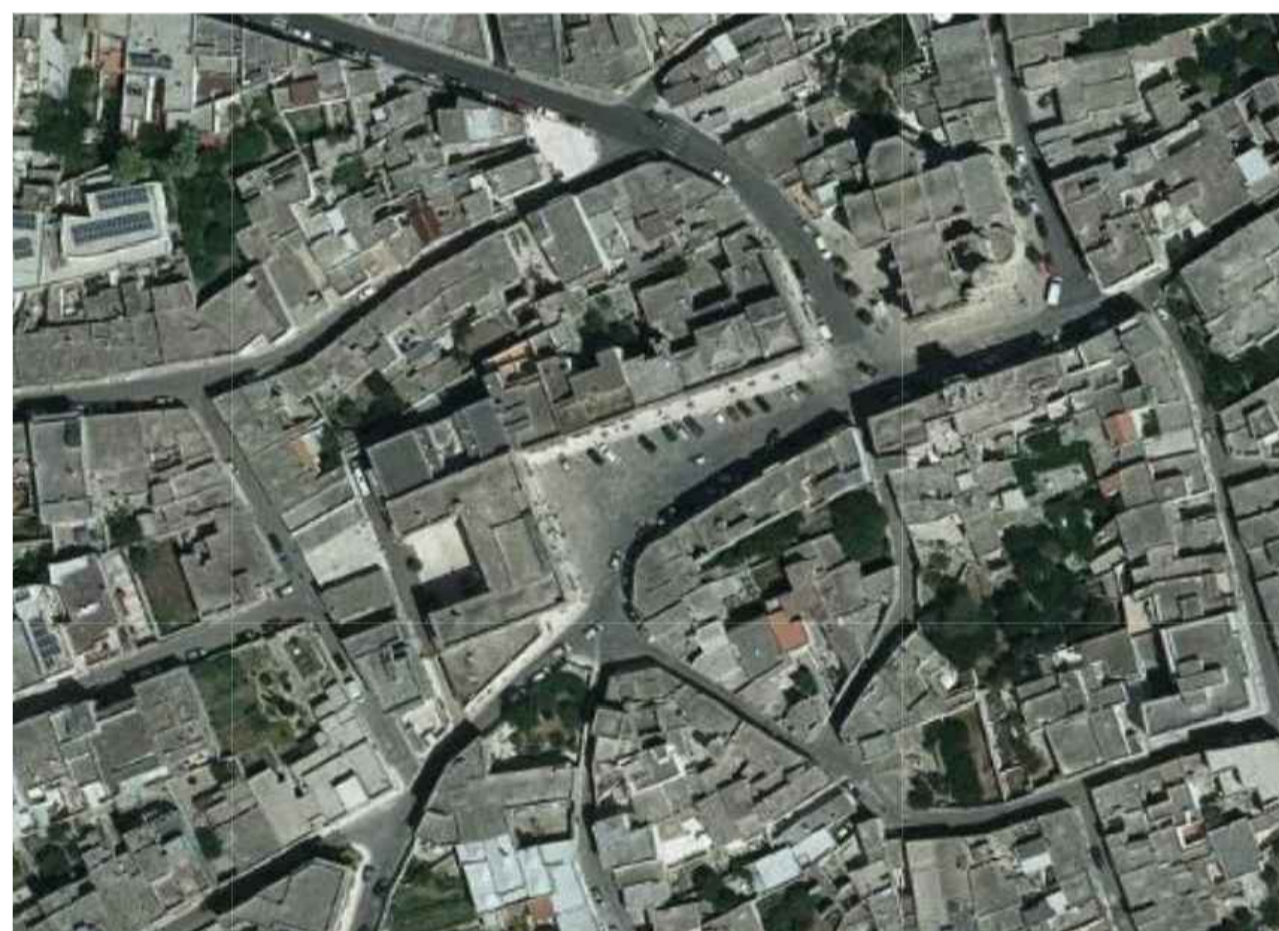

ORTOFOTO 2019 (<http://www.sit.puglia.it/>)