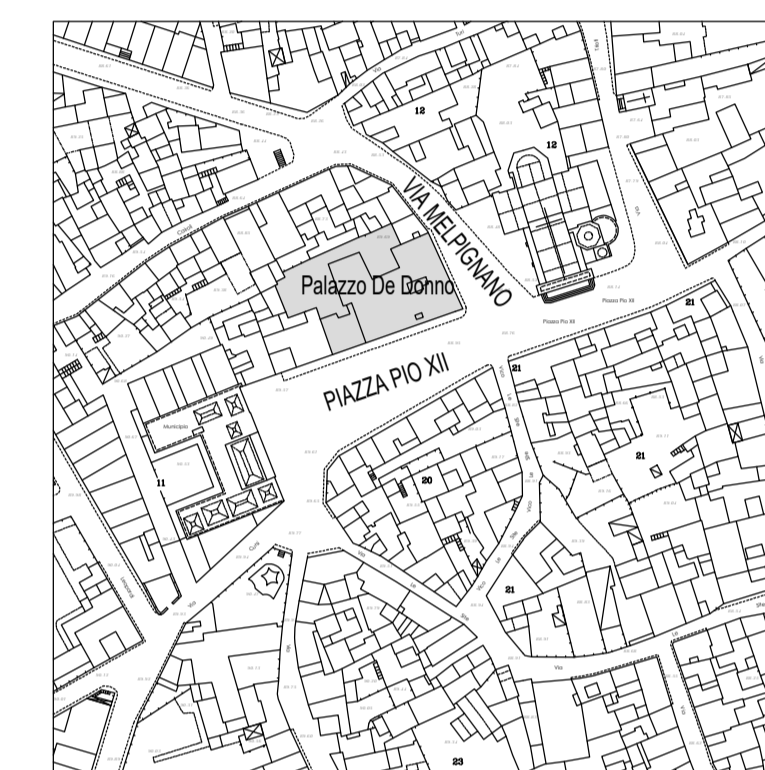

INQUADRAMENTO