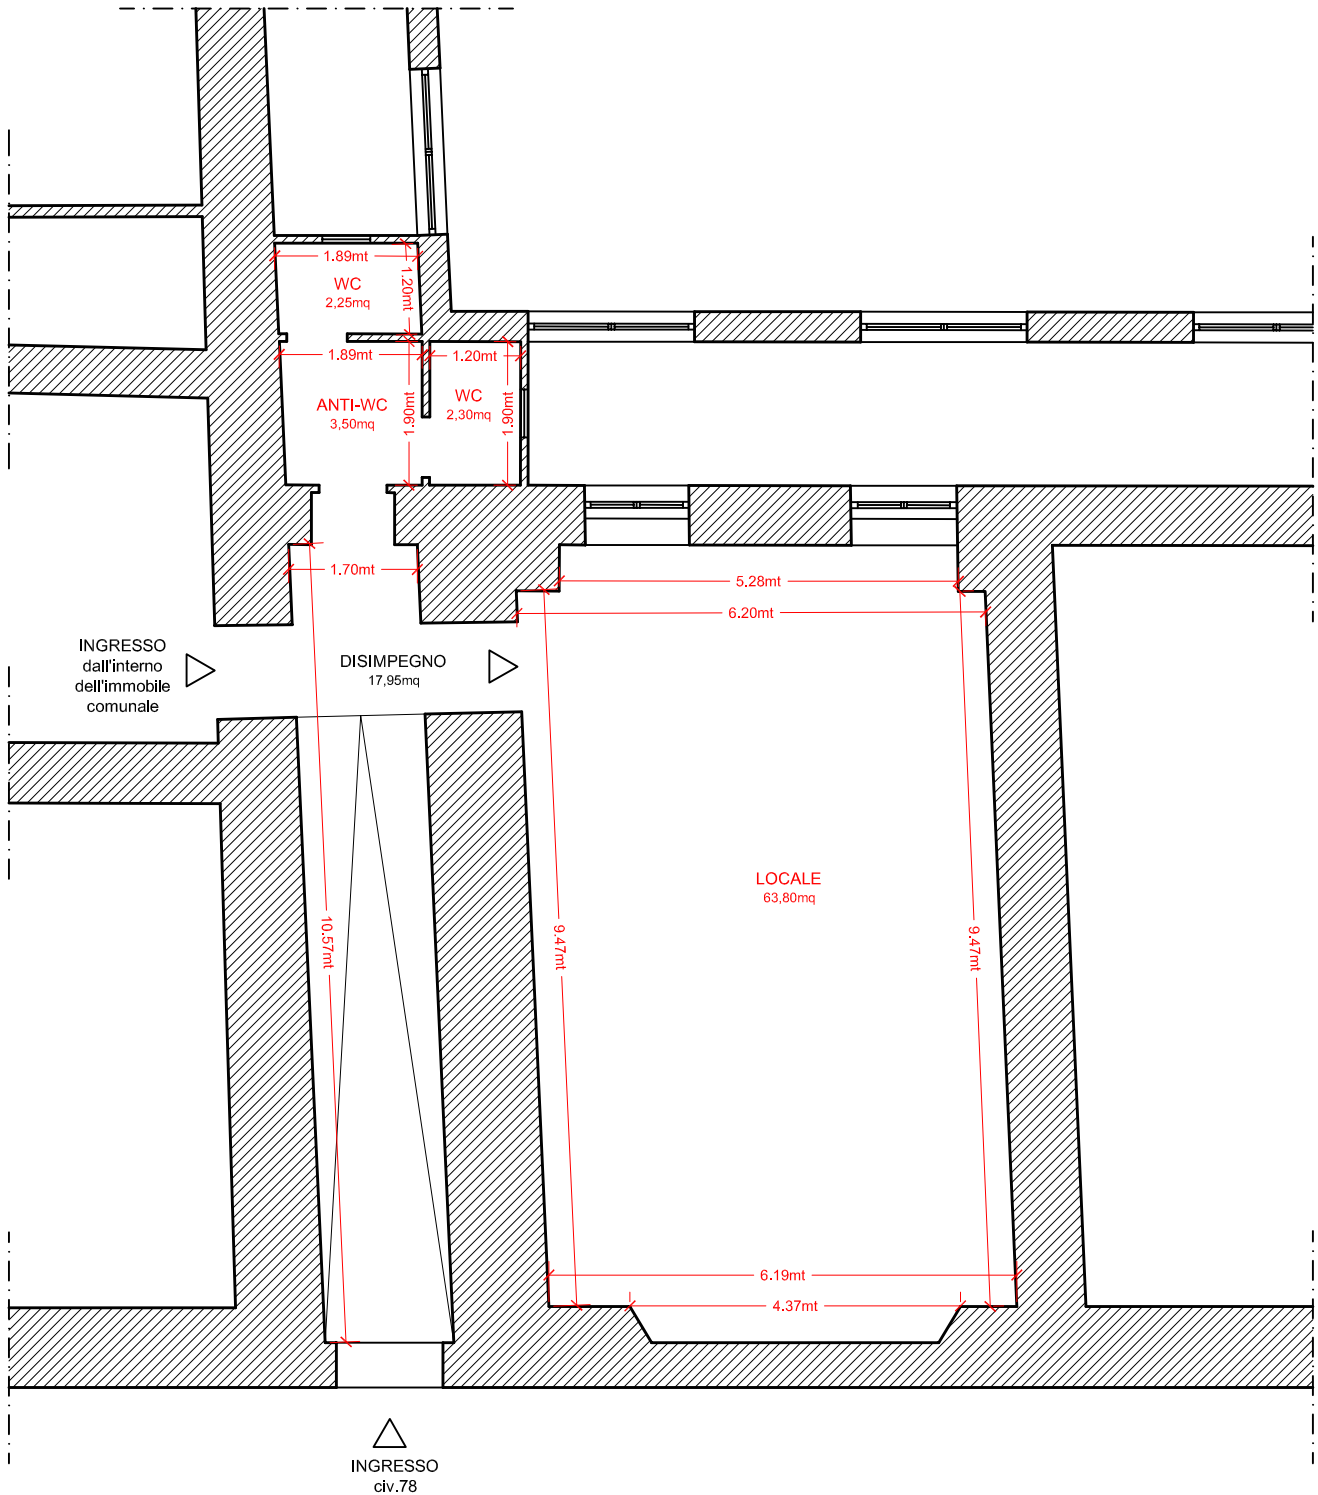

STRALCIO SATELLITARE

[Coordinate 41.362144221235035, 15.310204826777394]

SCALA 1:500

STRALCIO CATASTALE

[foglio 47]

PIANTA PIANO TERRA

VIA REGINA MARGHERITA

SCALA 1:100