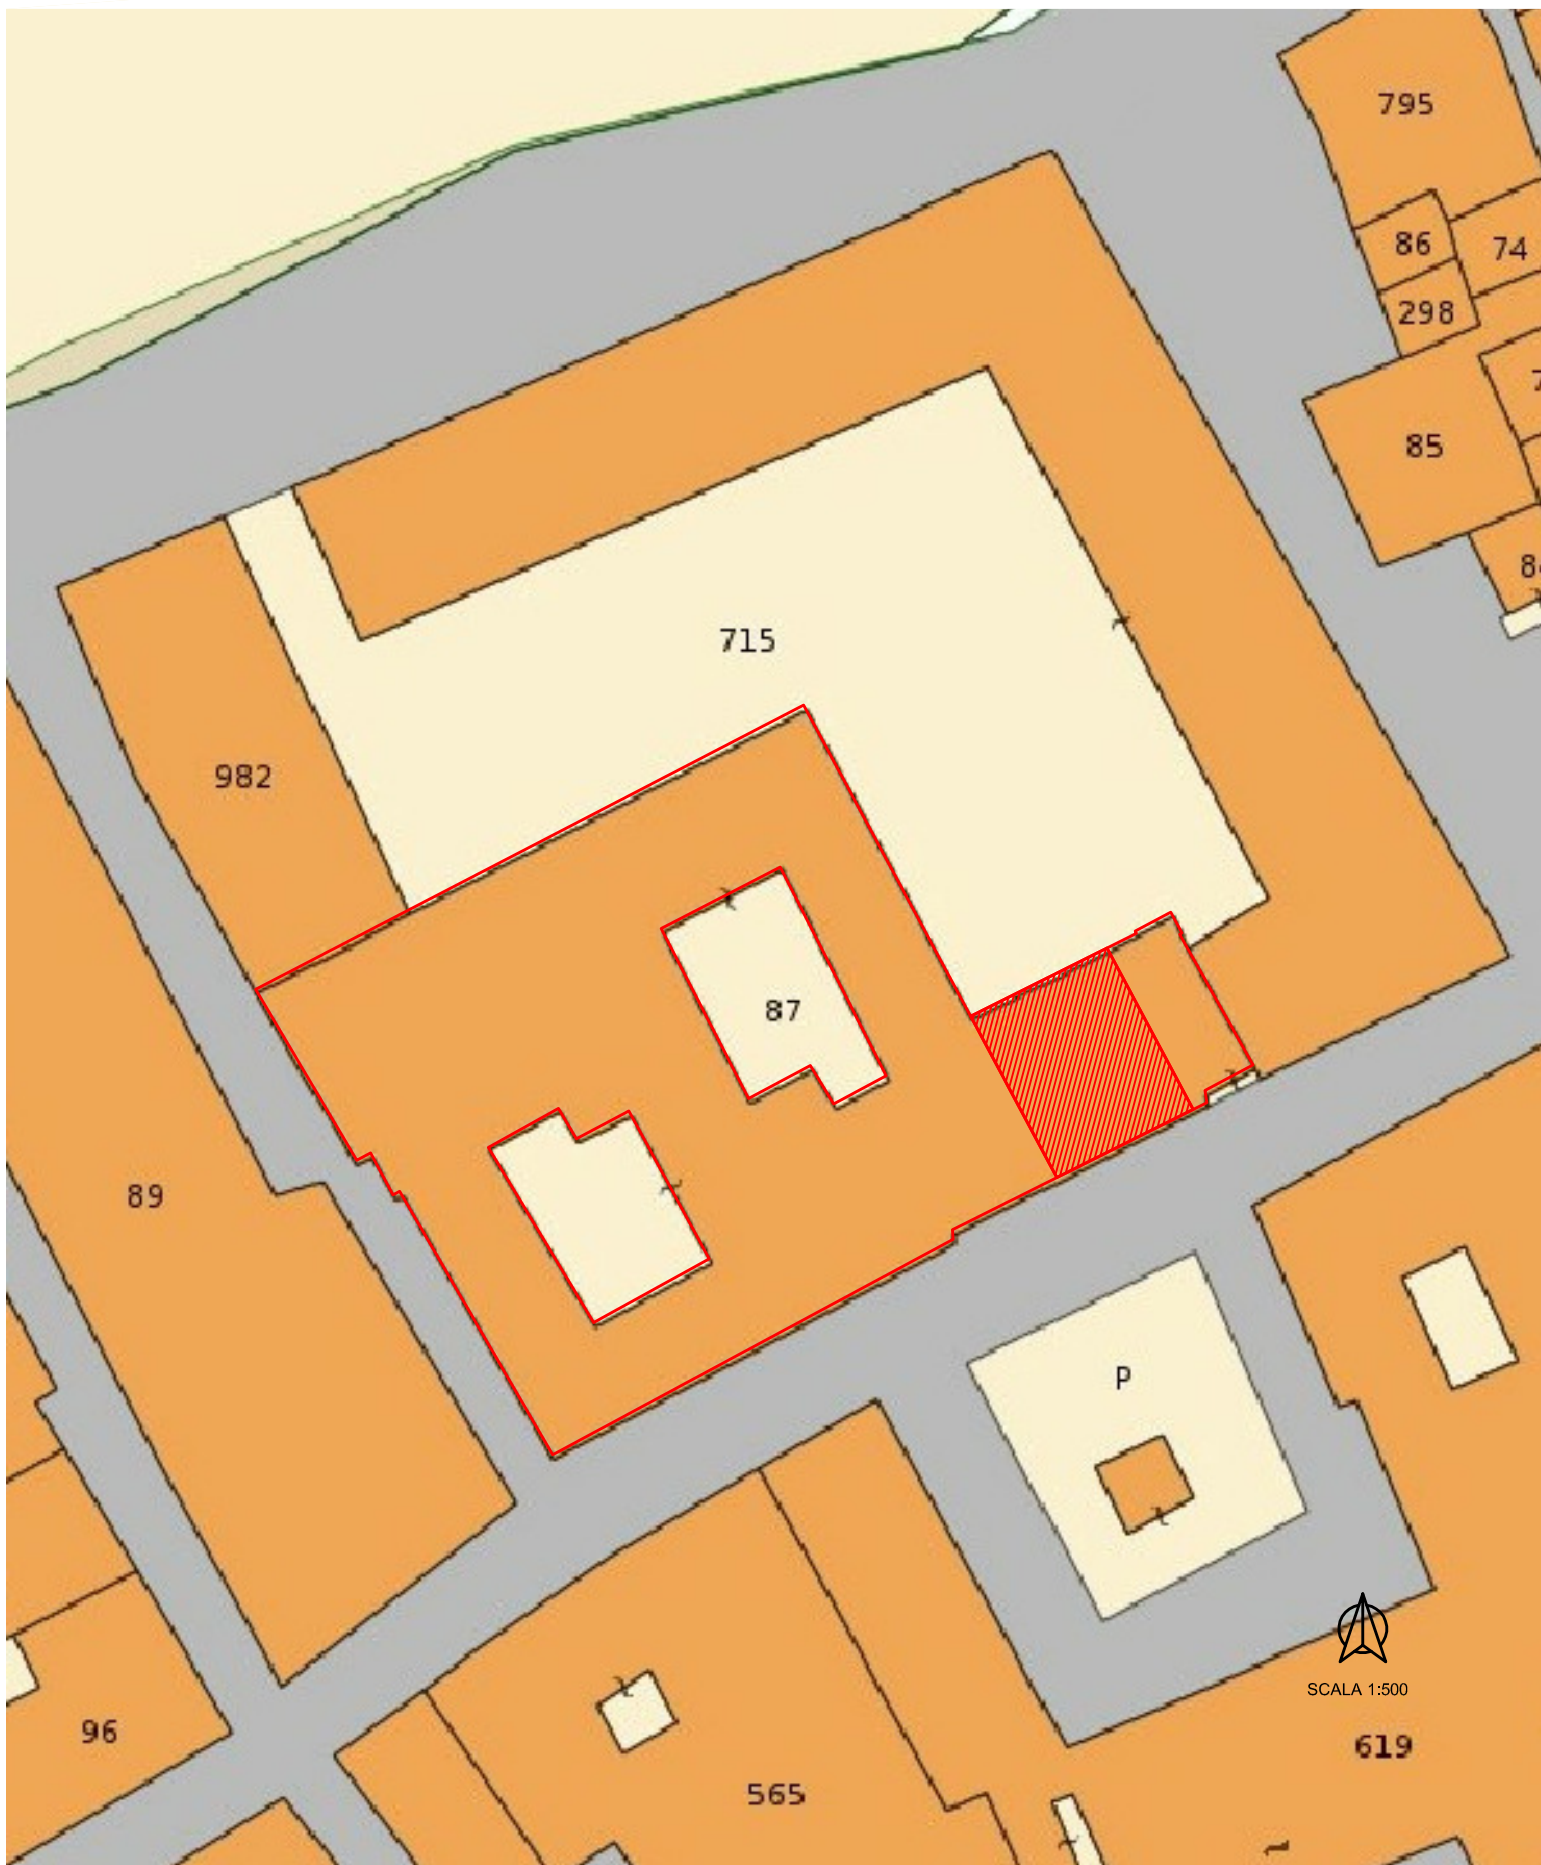

STRALCIO SATELLITARE

[Coordinate 41.362144221235035, 15.310204826777394]

SCALA 1:500

STRALCIO CATASTALE

[foglio 47]

PIANTA PIANO TERRA

VIA REGINA MARGHERITA

SCALA 1:100