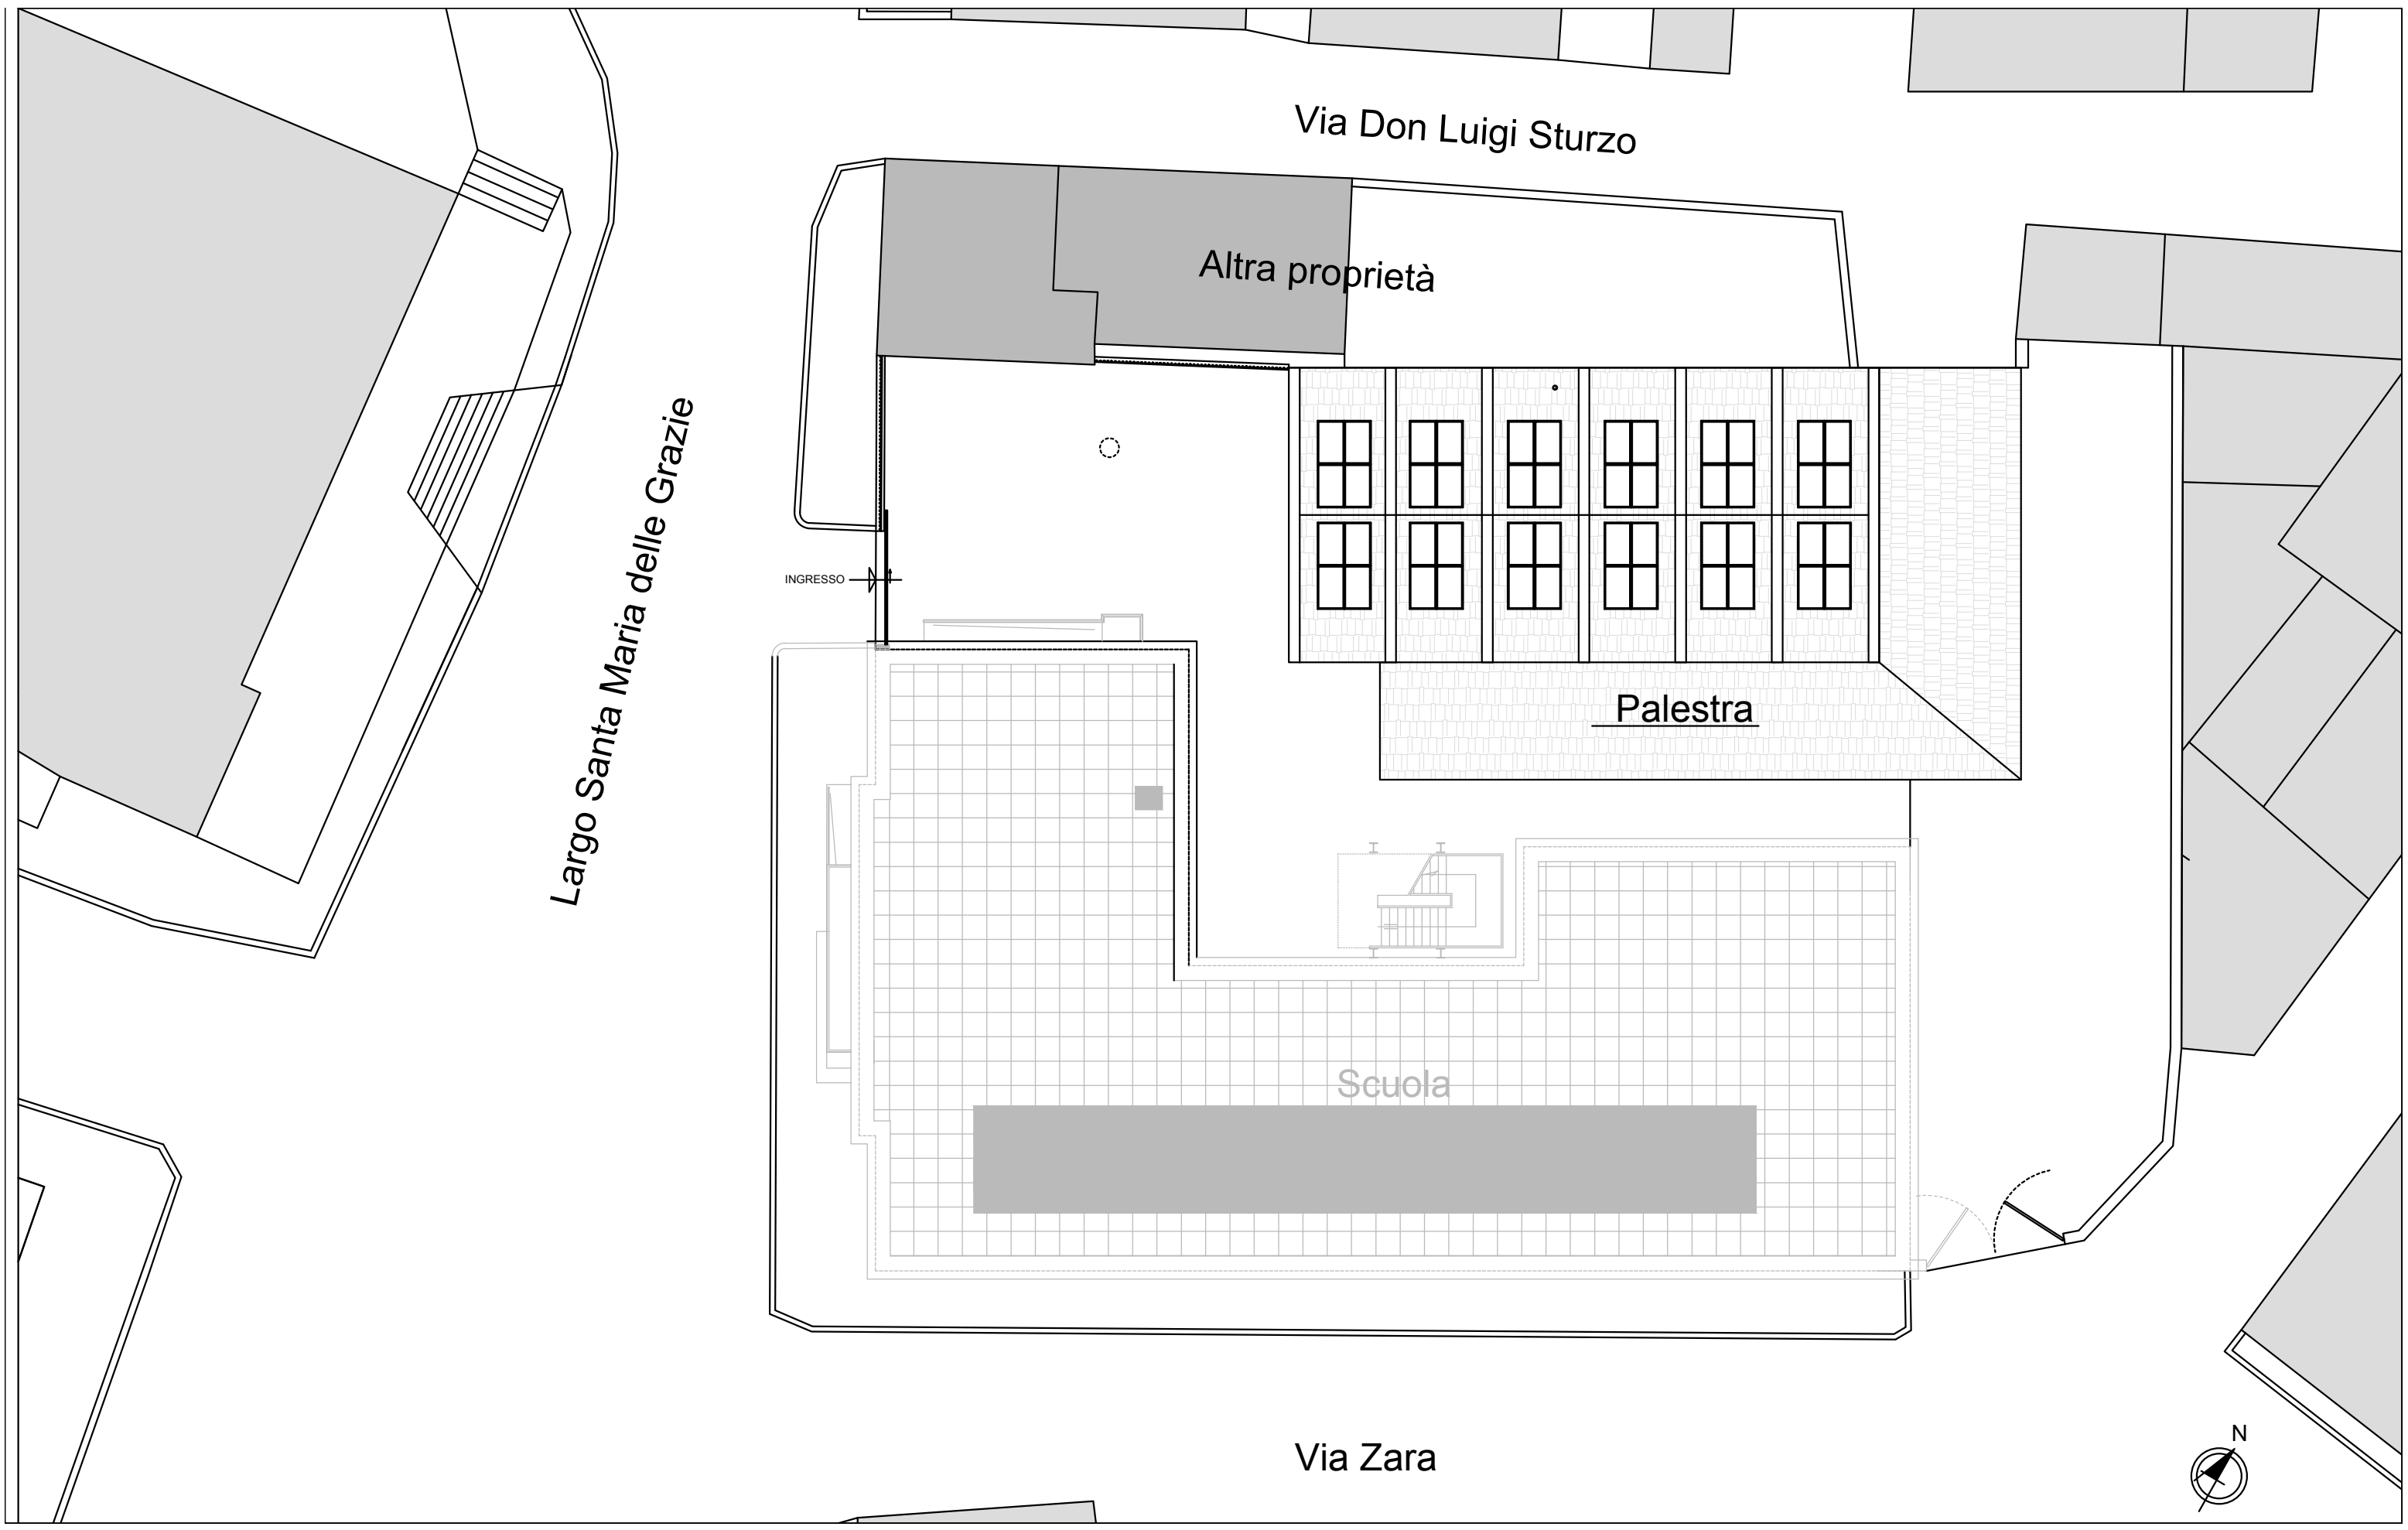

PLANIMETRIA GENERALE

traversa di via Ruggiero Greco

b'

via Ruggiero Greco

ingresso atleti

ingresso pubblico

CAMPO DI CALCETTO NON OGGETTO DEL PROGETTO

AREA FITNESS
Sup. 1180 mq

GABBONATA IN PIETRA

a'

viale degli albanesi d'Italia

b

Via Don Luigi Sturzo

Altra proprietà

INGRESSO

Palestra

Scuola

Via Zara

Largo Santa Maria delle Grazie

PIANTA PALESTRA