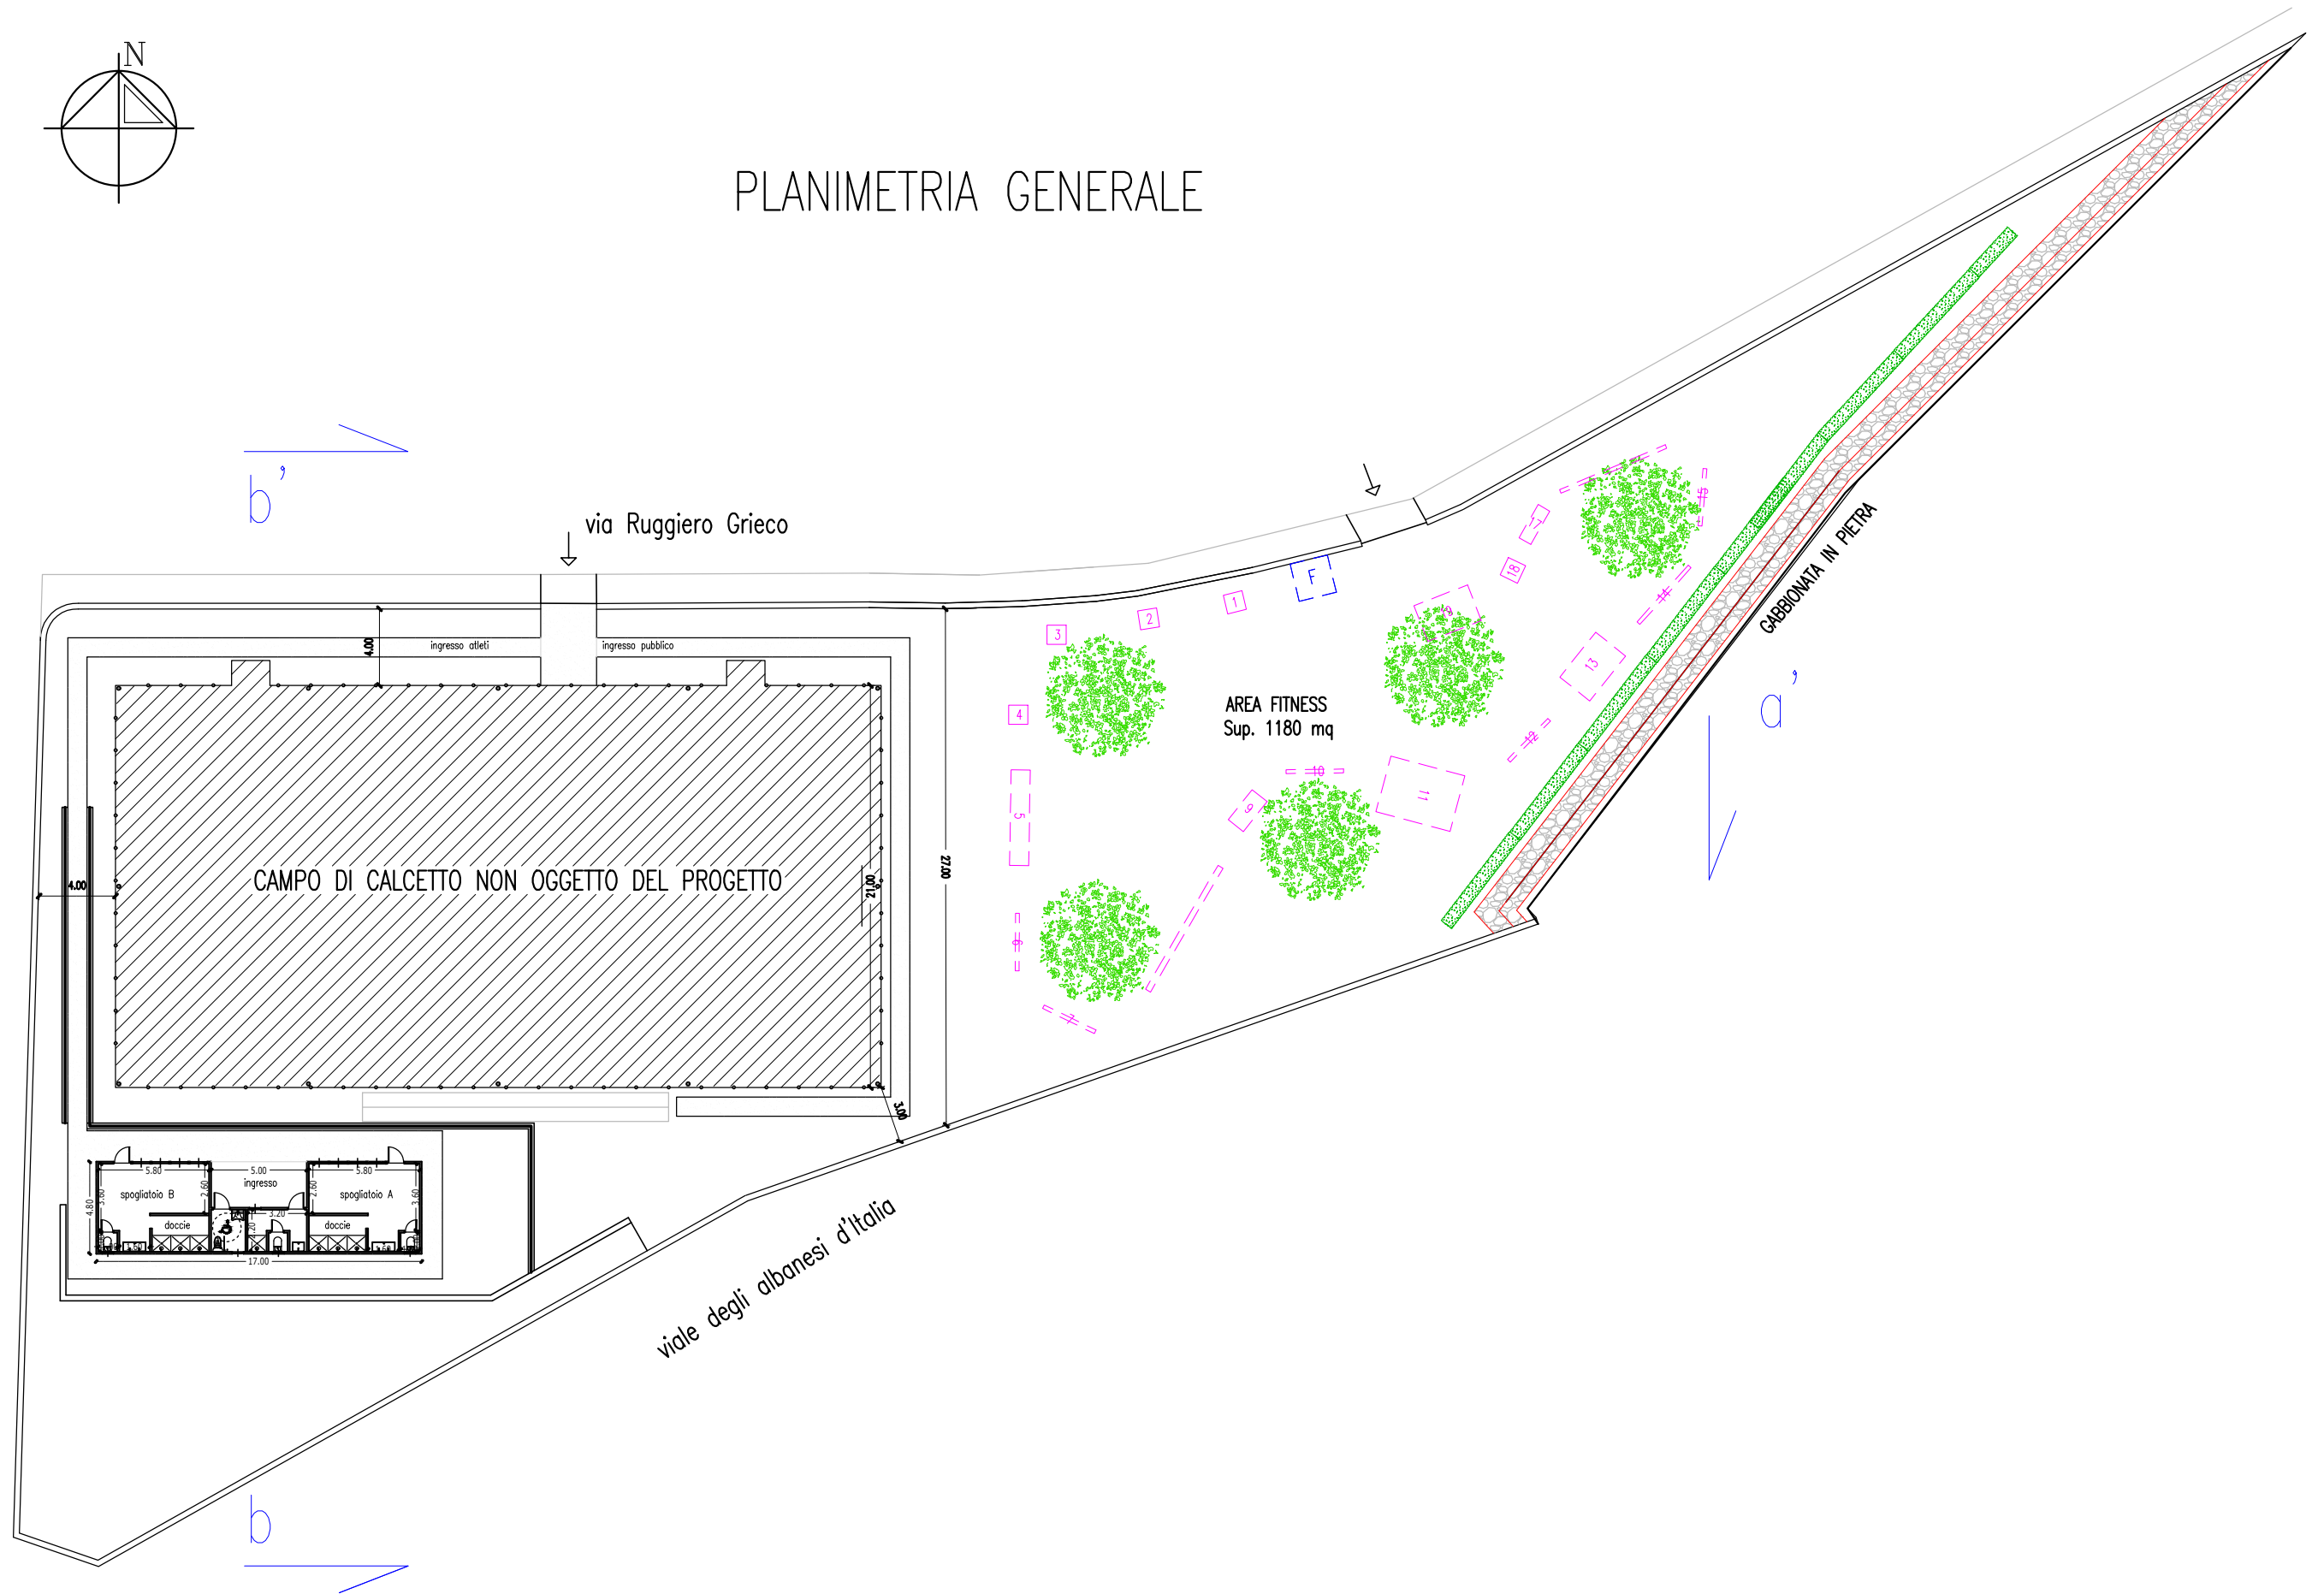

PLANIMETRIA GENERALE

traversa di via Ruggiero Greco

b'

via Ruggiero Greco

ingresso atleti

ingresso pubblico

CAMPO DI CALCETTO NON OGGETTO DEL PROGETTO

AREA FITNESS
Sup. 1180 mq

GABBONATA IN PIETRA

a'

viale degli albanesi d'Italia

b

Via Don Luigi Sturzo

Altra proprietà

INGRESSO

Palestra

Scuola

Via Zara

Largo Santa Maria delle Grazie

PIANTA PALESTRA