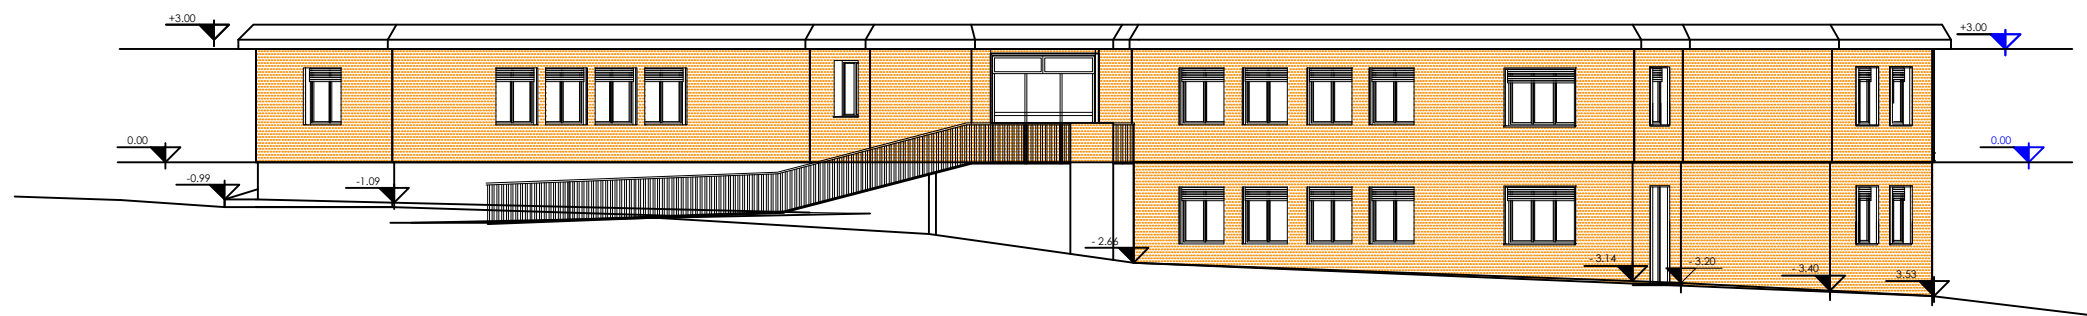

Ingresso Via Duca D'Aosta angolo Via Tenente Sabato

Prospetto via Tenente Sabato_scala 1:200

Planimetria Scala 1:500

Pianta stato dei luoghi
Scala 1:100