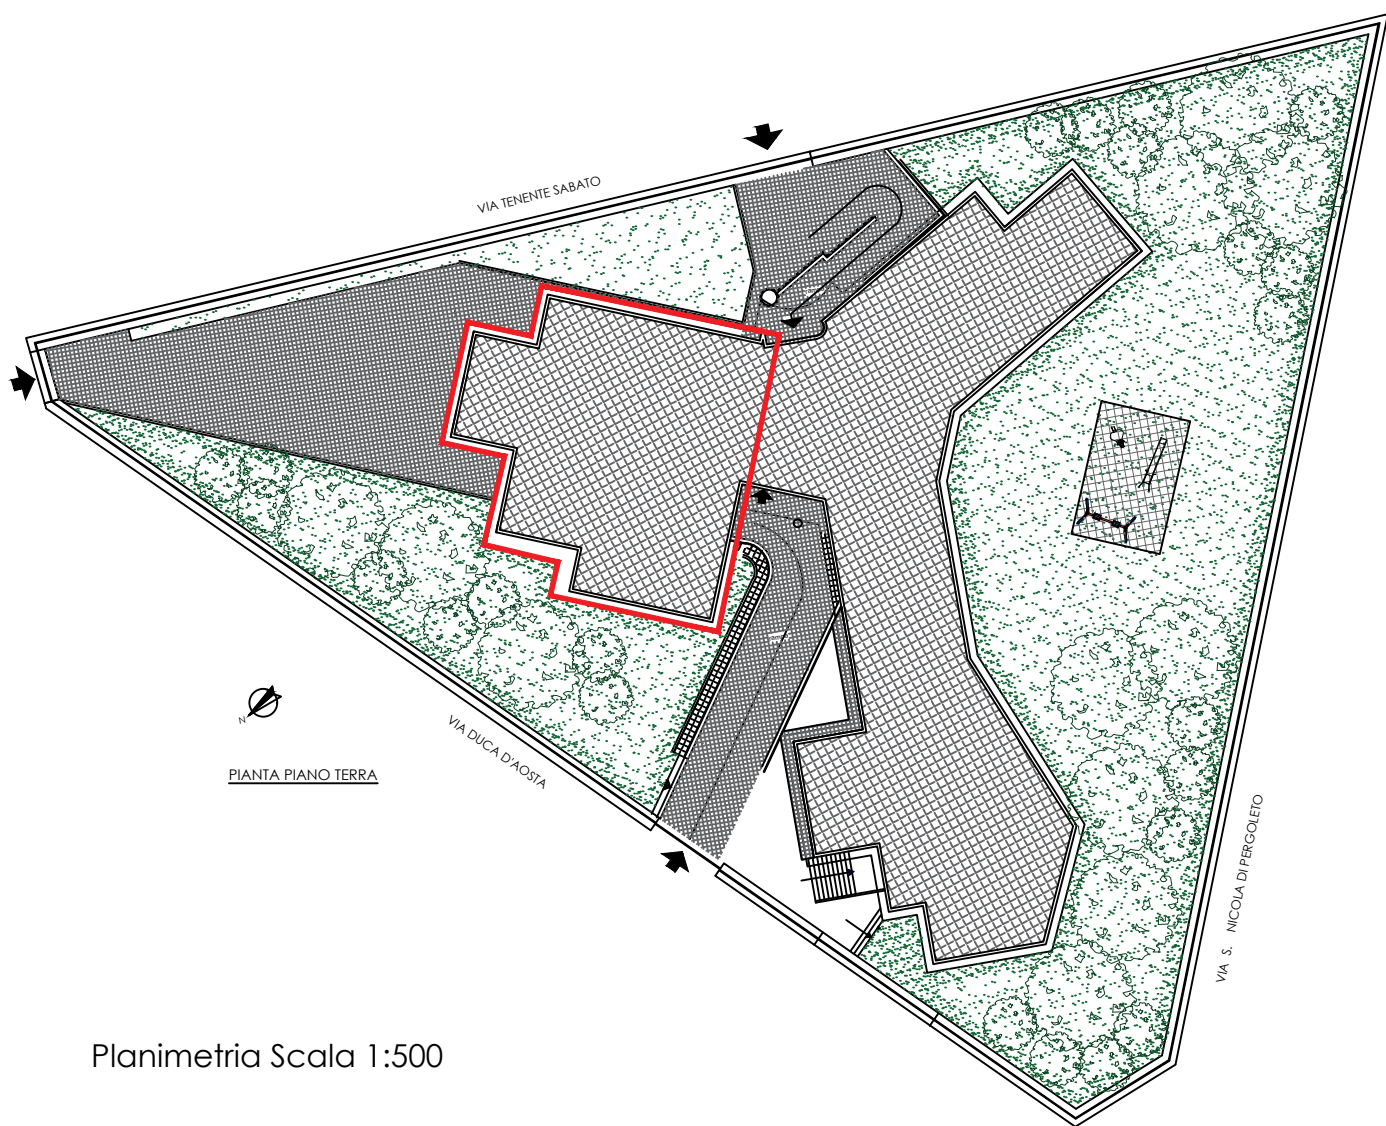

Ingresso Via Duca D'Aosta angolo Via Tenente Sabato

Prospetto via Tenente Sabato_scala 1:200

Planimetria Scala 1:500

Pianta stato dei luoghi
Scala 1:100