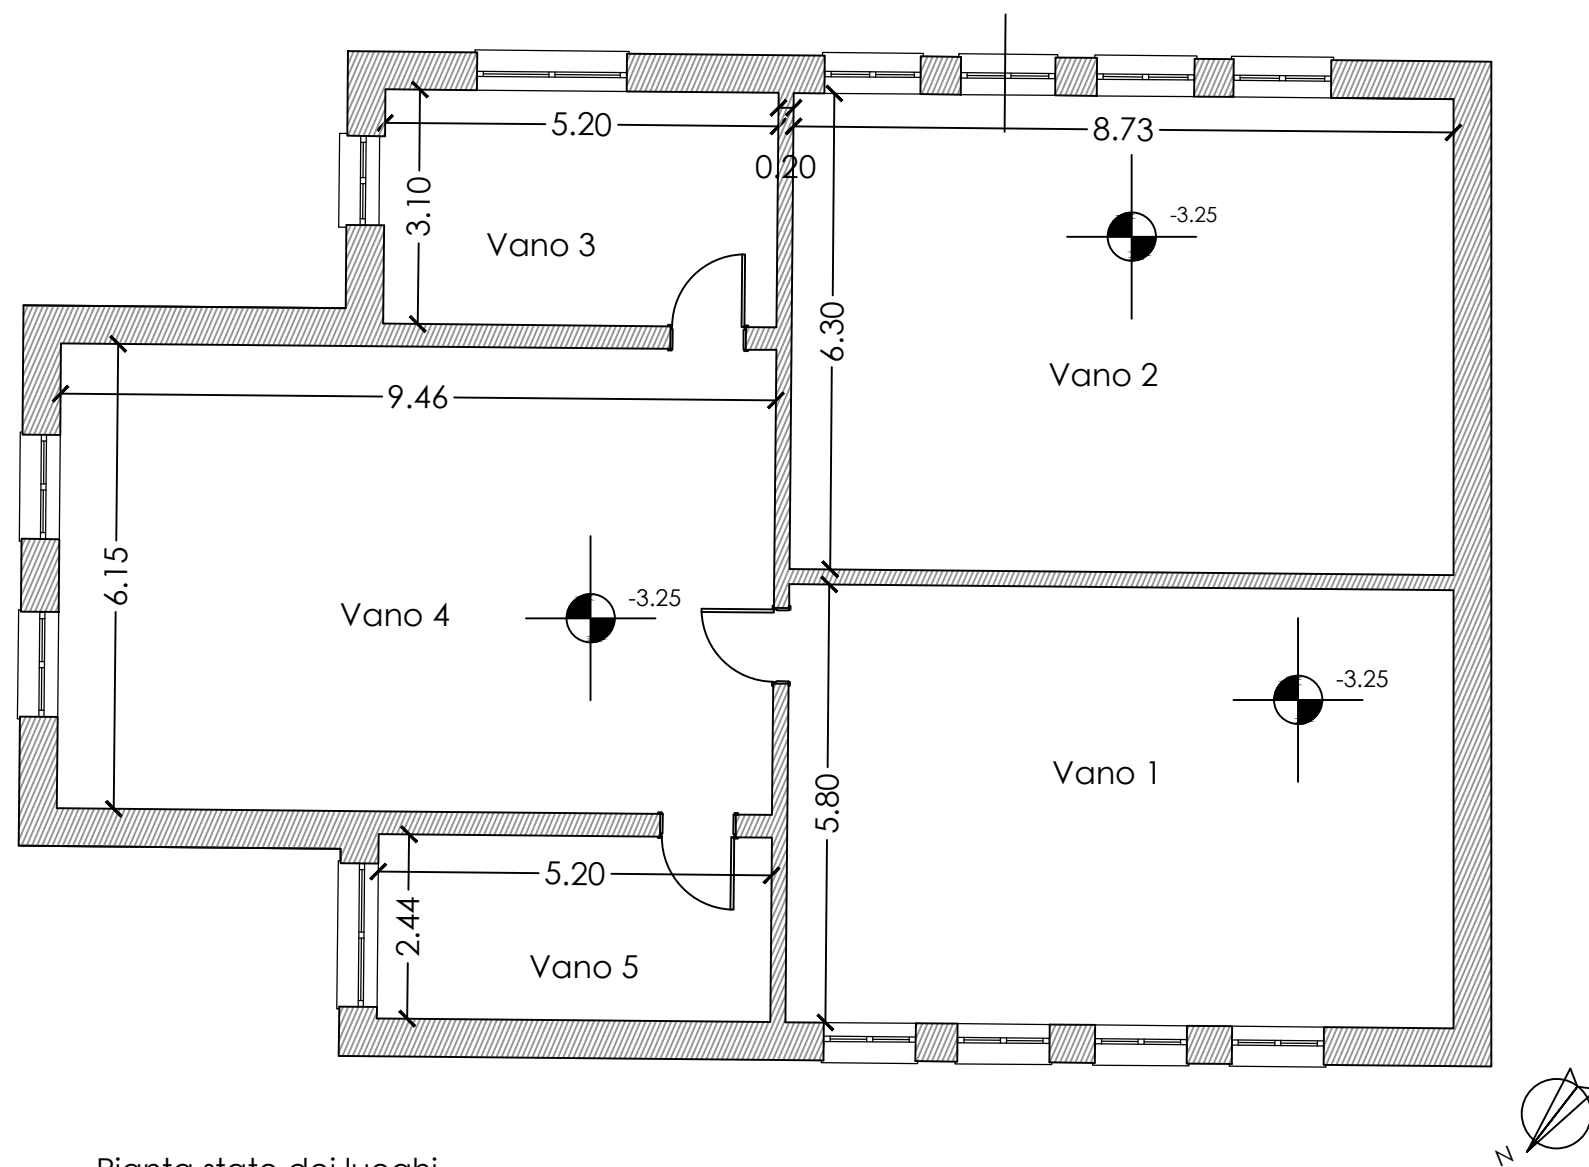

Ingresso Via Duca D'Aosta angolo Via Tenente Sabato

Prospetto via Tenente Sabato_scala 1:200

Planimetria Scala 1:500

Pianta stato dei luoghi
Scala 1:100