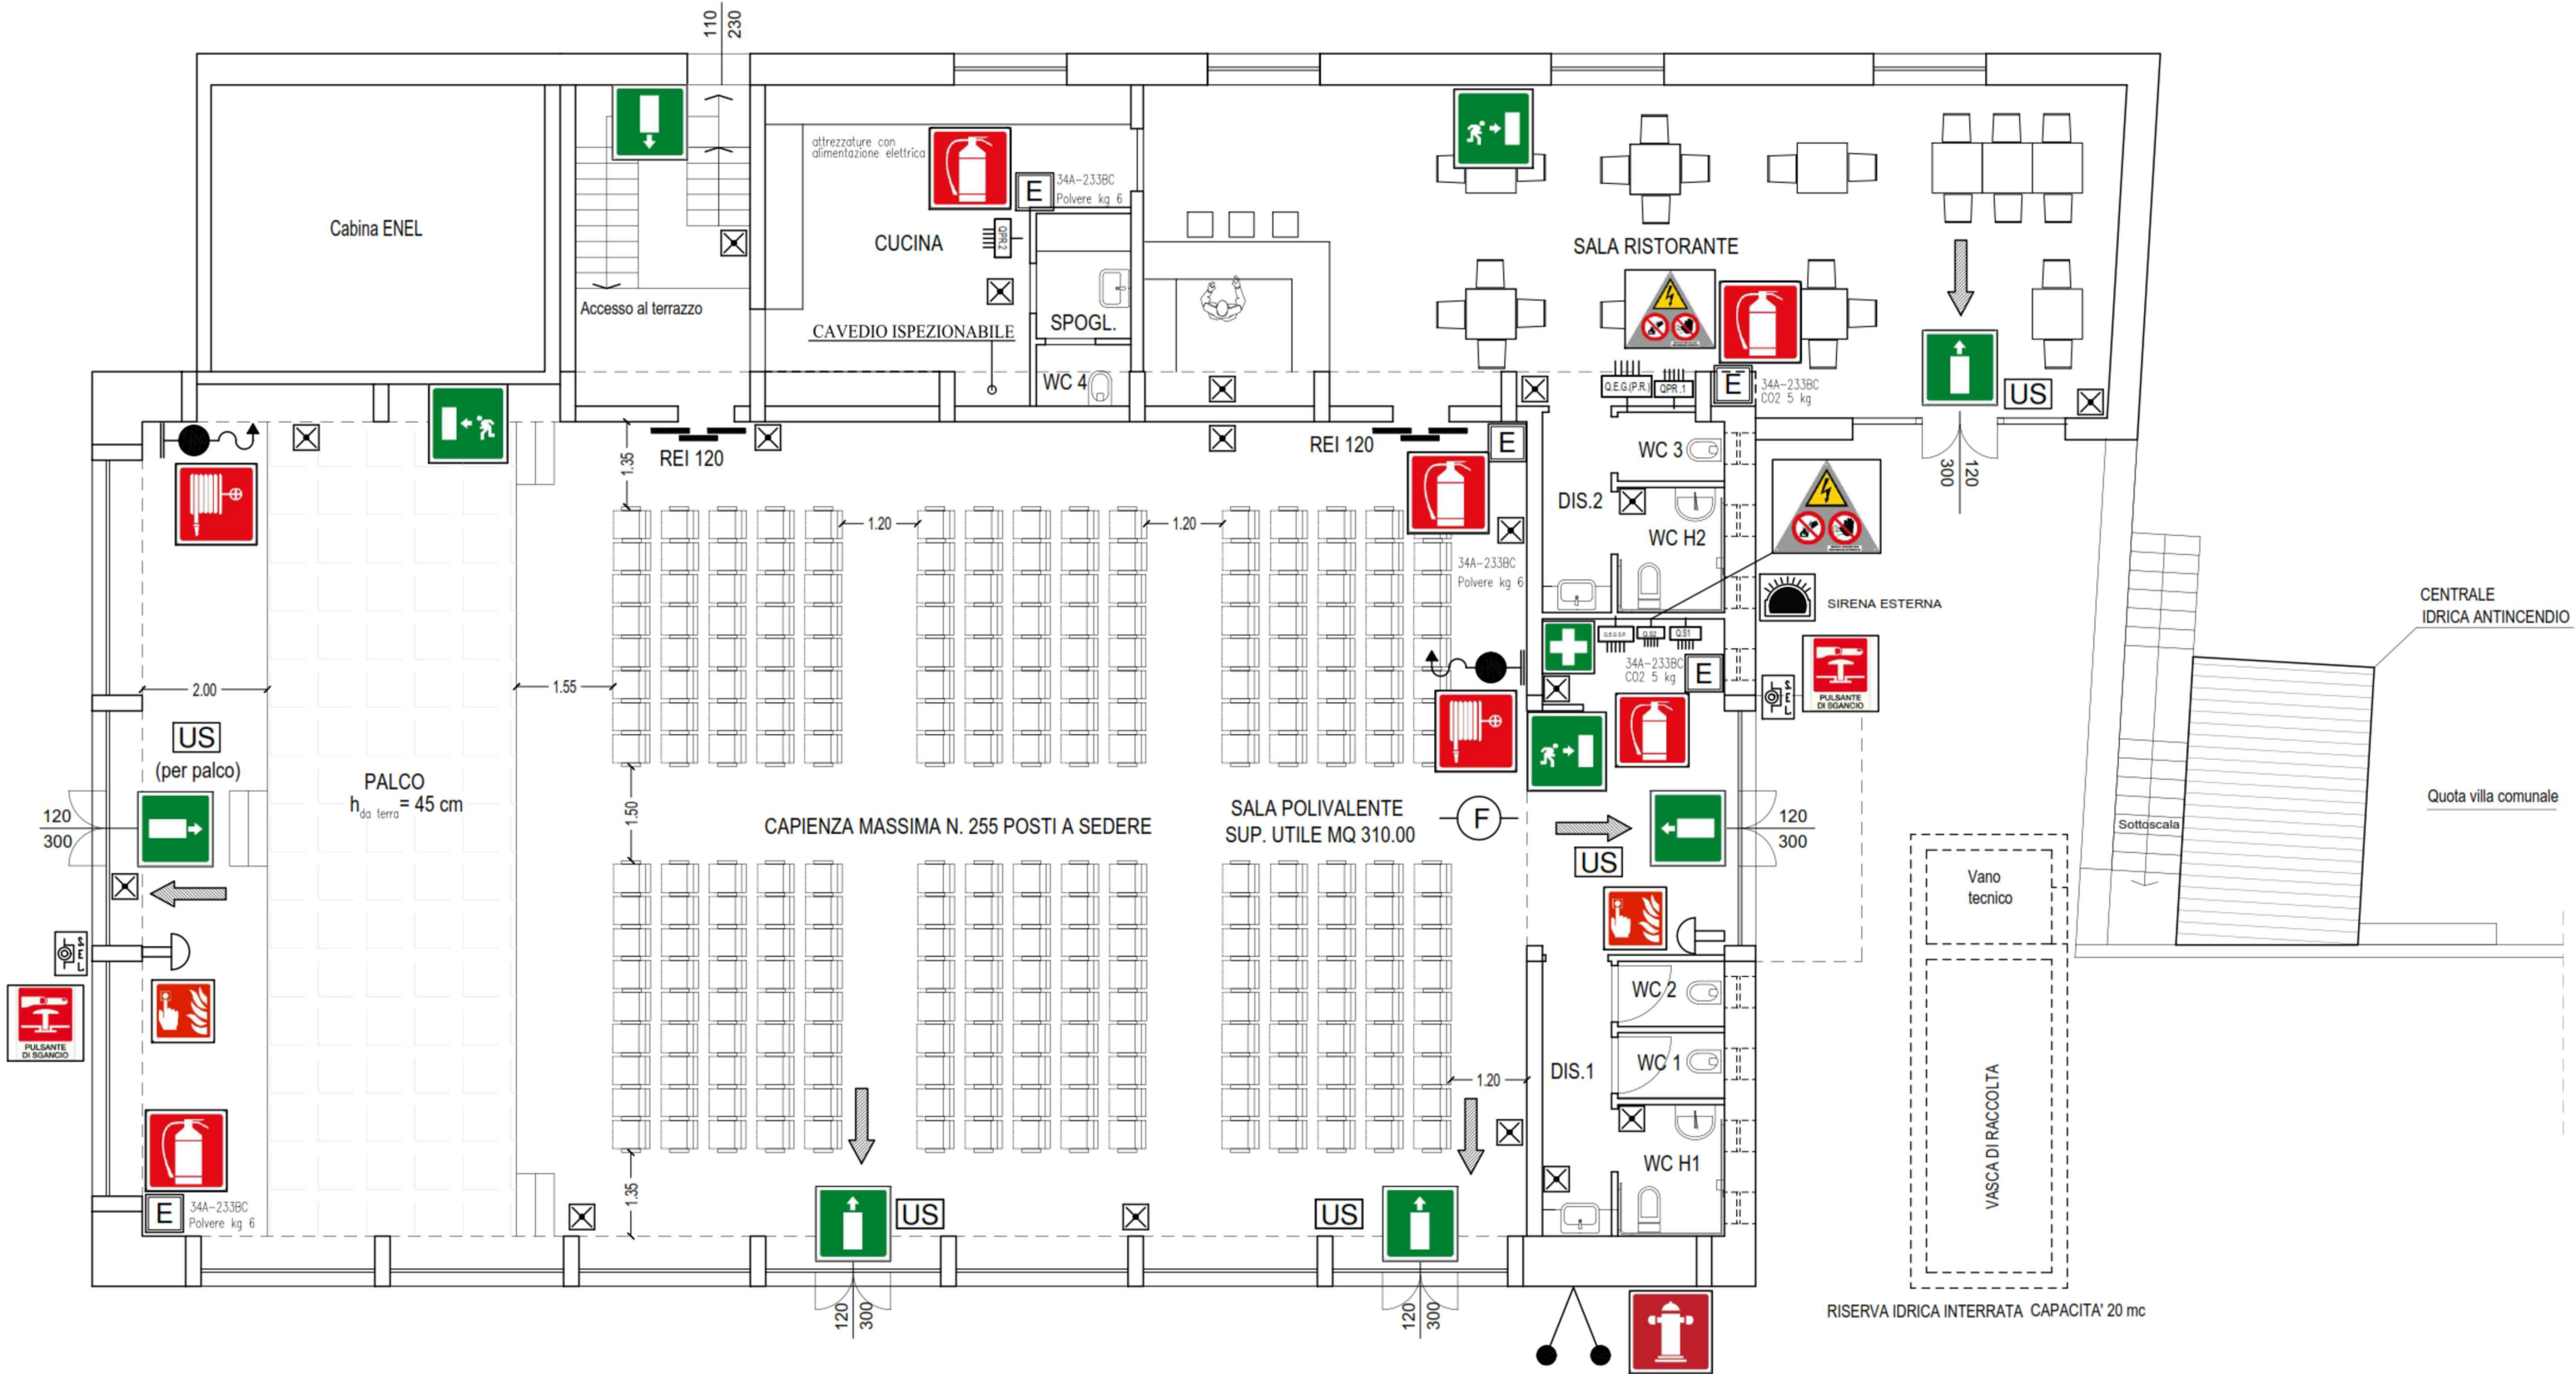

USCITA A QUOTA TERRAZZA VILLA COMUNALE

LAY-OUT E PIANTA SICUREZZA

SCALA 1:100

ATTACCO VV.F.
UNI 70