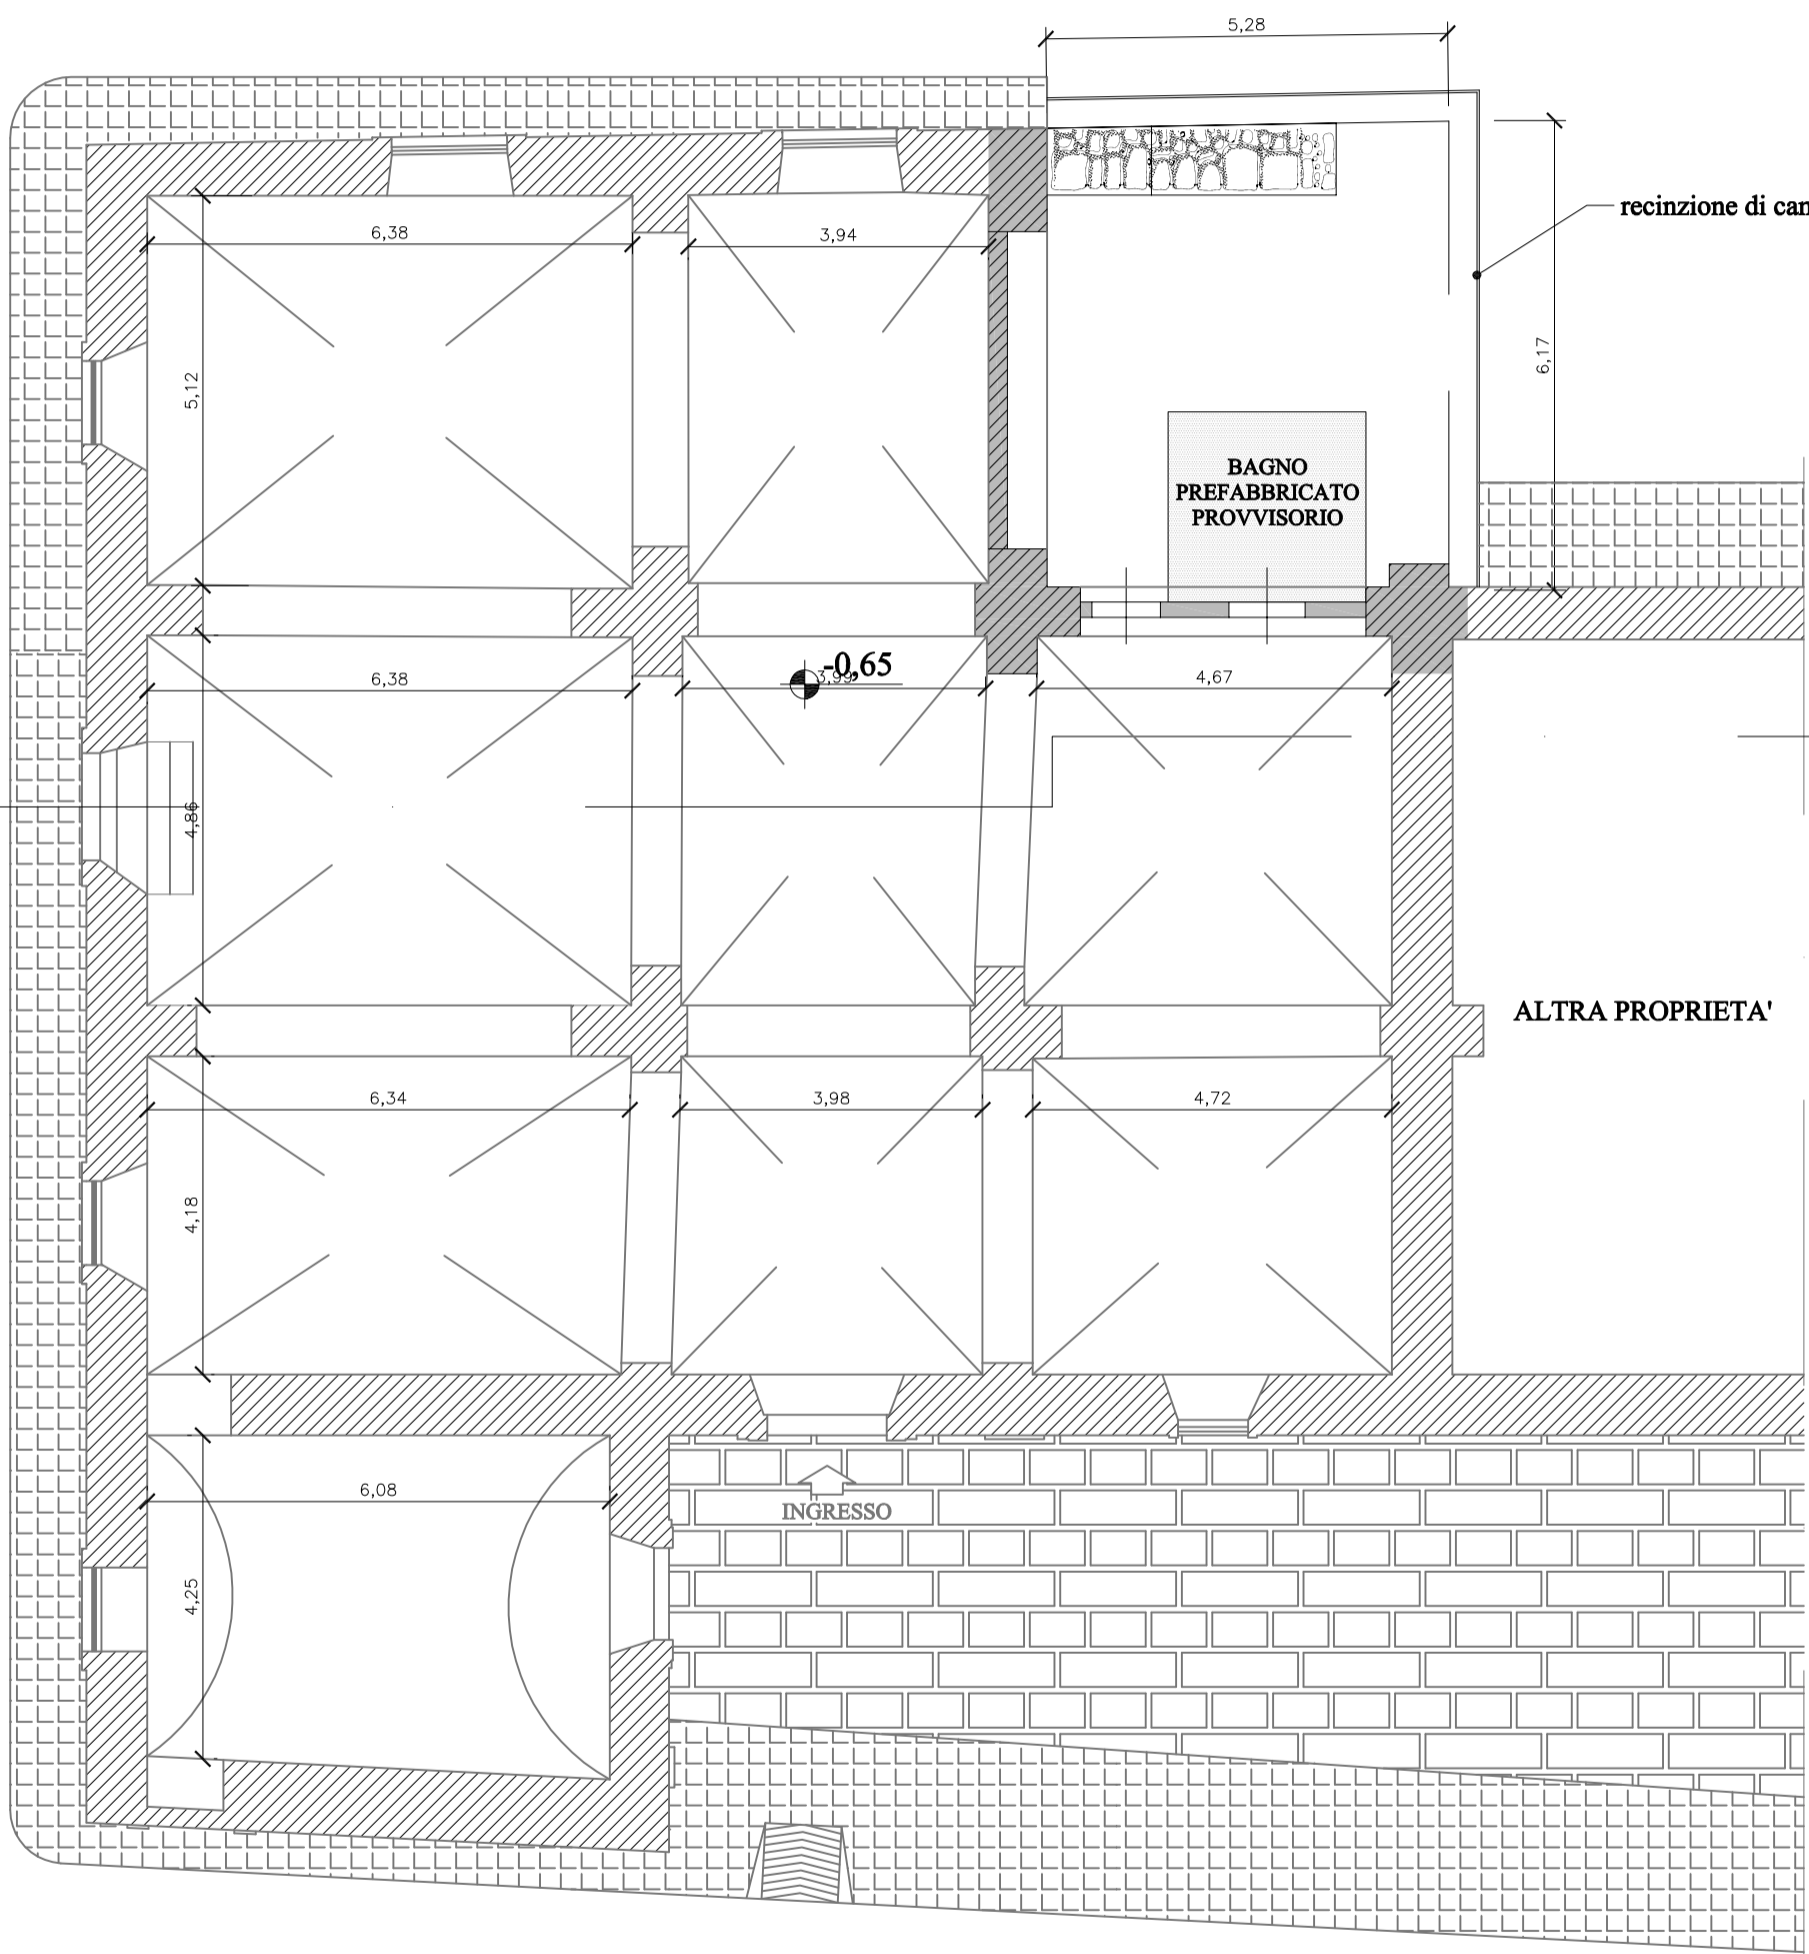

PIANTA DEL PIANO TERRA

VICO CLEMENTE

recinzione di cantiere

BAGNO
PREFABBRICATO
PROVVISORIO

-0.65

ALTRA PROPRIETA'

INGRESSO

VICOLO ESPERIA

VIA SAN FRANCESCO