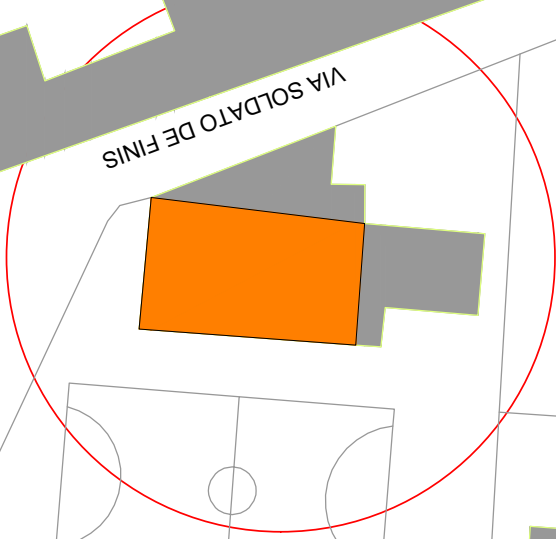

VIA SOLDATO DI CORATO

VIA SOLDATO MASTRODOMENICO

VIA SOLDATO LAURENZANO

VIA SOLDATO DE FINIS

VIA SOLD. CAPOLONGO

VIA PARTENOPE

VIA DANTE ALIGHIERI

VIA CHIESA

VIA SOLD. TROITO

VIA CASTEL VECCHIO

LARGO GESU'

VECCHIO

PIANTA CENTRO POLIFUNZIONALE

Legenda

 Centro Polifunzionale

 Edificio custode