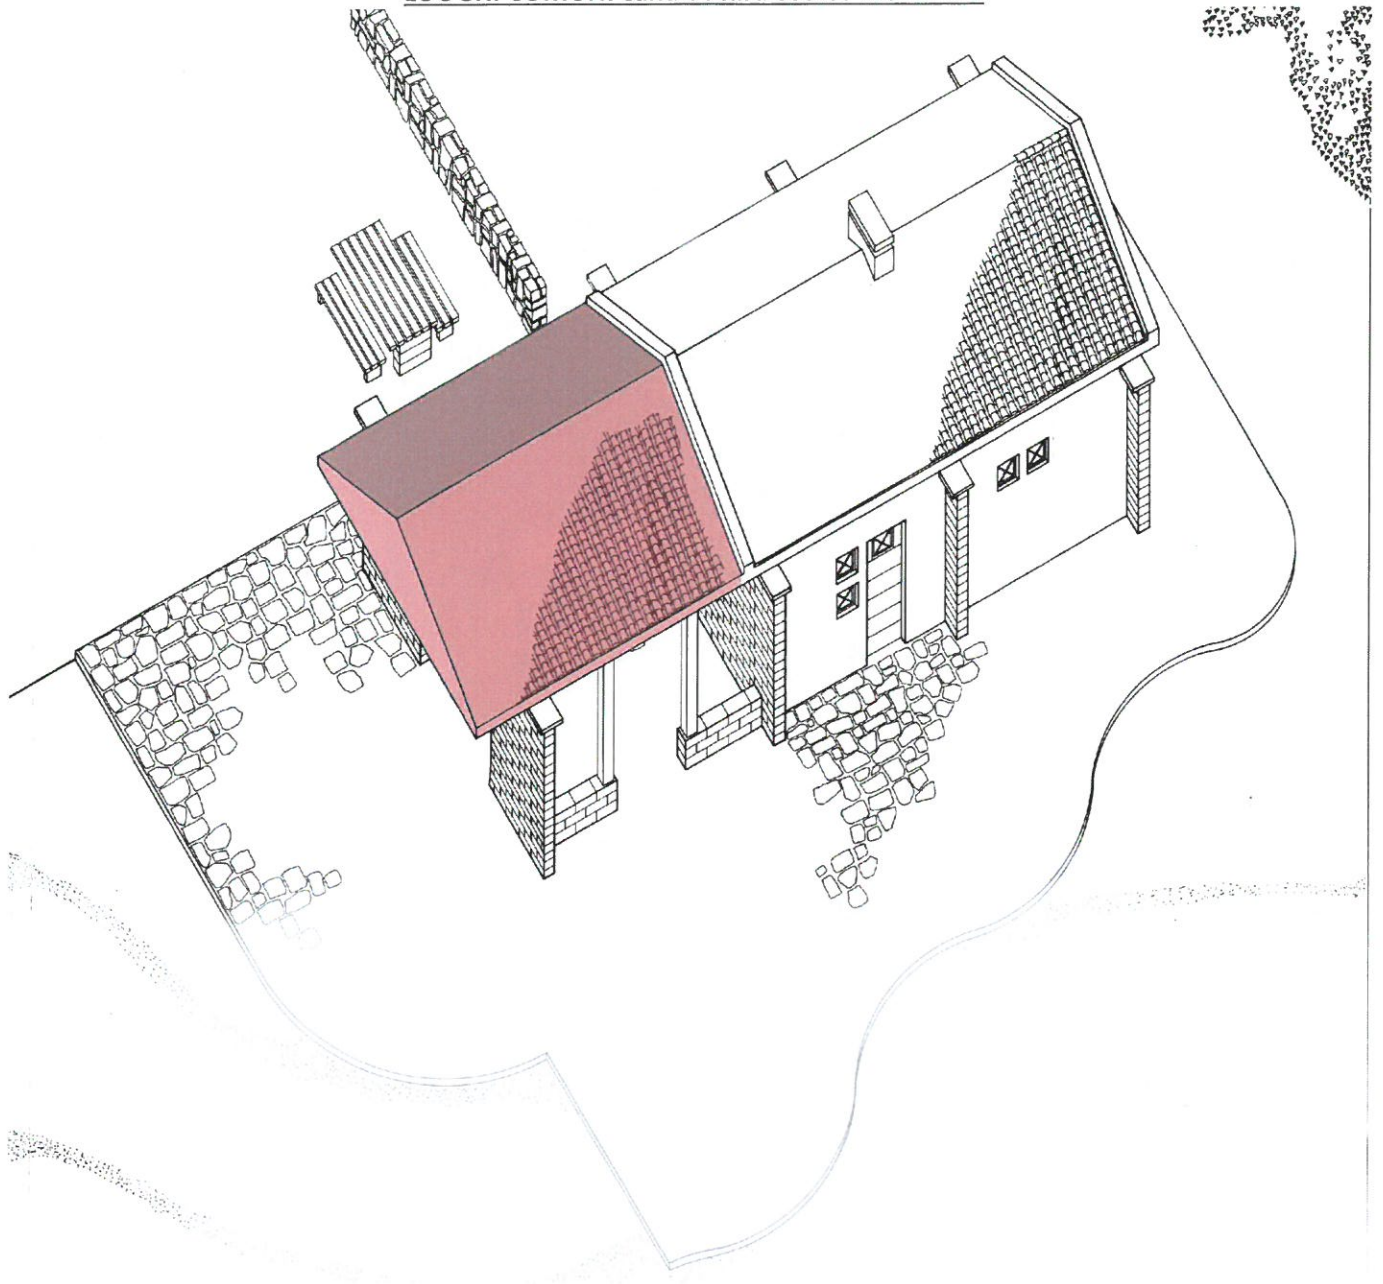

COMUNE DI PALAGIANELLO _INQUADRAMENTO DEL COMPLESSO PER LA PROMOZIONE E VALORIZZAZIONE DELLA MOBILITA' SOSTENIBILE_

COMUNE DI PALAGIANELLO_PIANTA E VISTE DELLA BIKE STATION

PLANIMETRIA BIKE STATION

01 struttura 02 pannelli pareti esterne 03 telaio porta 04 porta 05 soglia 06 angolo 07 angolo con luce 08 foro per illuminazione e aerazione 09 scossalina 10 pannelli fotovoltaici

COMUNE DI PALAGIANELLO

Via M. D'Azeglio snc – 74018 Palagianello (TA)

LUOGHI COMUNI candidatura codice n.6DKVU0

Immagini: assonometria Centro di Esperienza Ambientale

COMUNE DI PALAGIANELLO
Via M. D'Azeglio snc - 74018 Palagianello (TA)
LUOGHI COMUNI candidatura codice n.6DKVU0