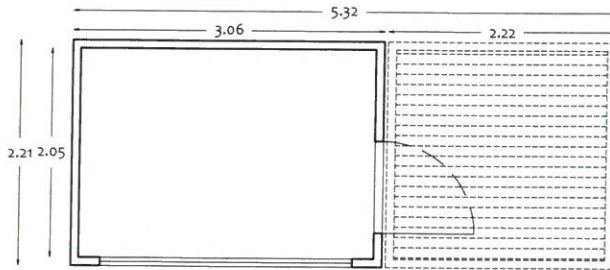

COMUNE DI PALAGIANELLO_PIANTA E VISTE DELLA BIKE STATION

PLANIMETRIA BIKE STATION