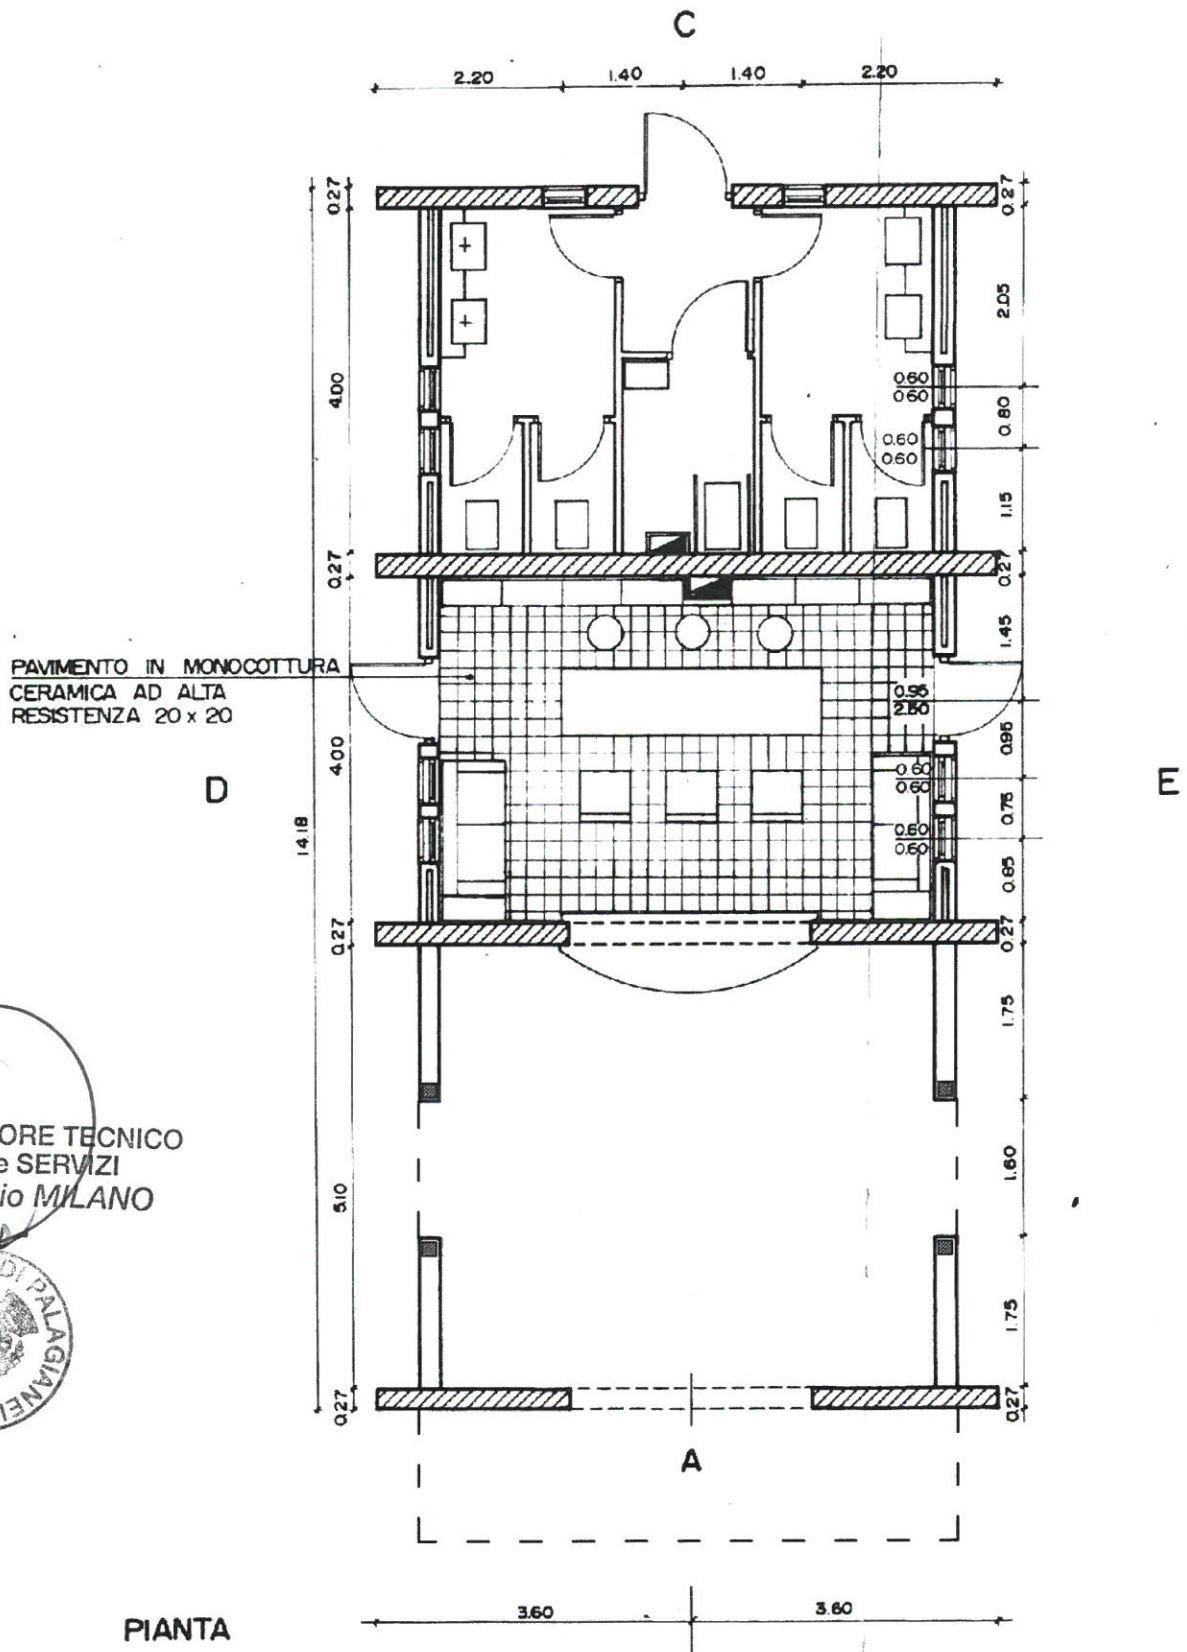

COMUNE DI PALAGIANELLO _INQUADRAMENTO DEL COMPLESSO PER LA PROMOZIONE E VALORIZZAZIONE DELLA MOBILITA' SOSTENIBILE_

COMUNE DI PALAGIANELLO_PIANTA E VISTE DELLA BIKE STATION

PLANIMETRIA BIKE STATION

01 struttura 02 pannelli pareti esterne 03 telaio porta 04 porta 05 soglia 06 angolo 07 angolo con luce 08 foro per illuminazione e aerazione 09 scossalina 10 pannelli fotovoltaici

CAPO SETTORE TECNICO
LL.PP. e SERVIZI
Ing. Orazio MILANO

COMUNE DI PALAGIANELLO

Via M. D'Azeglio snc - 74018 Palagianello (TA)

LUOGHI COMUNI candidatura codice n.6DKVU0

Pianta quotata con indicazione bagni