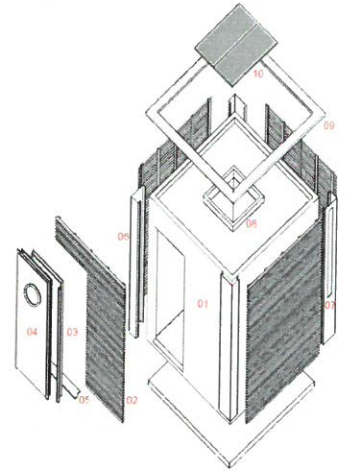

COMUNE DI PALAGIANELLO_PIANTA E VISTE DELLA BIKE STATION