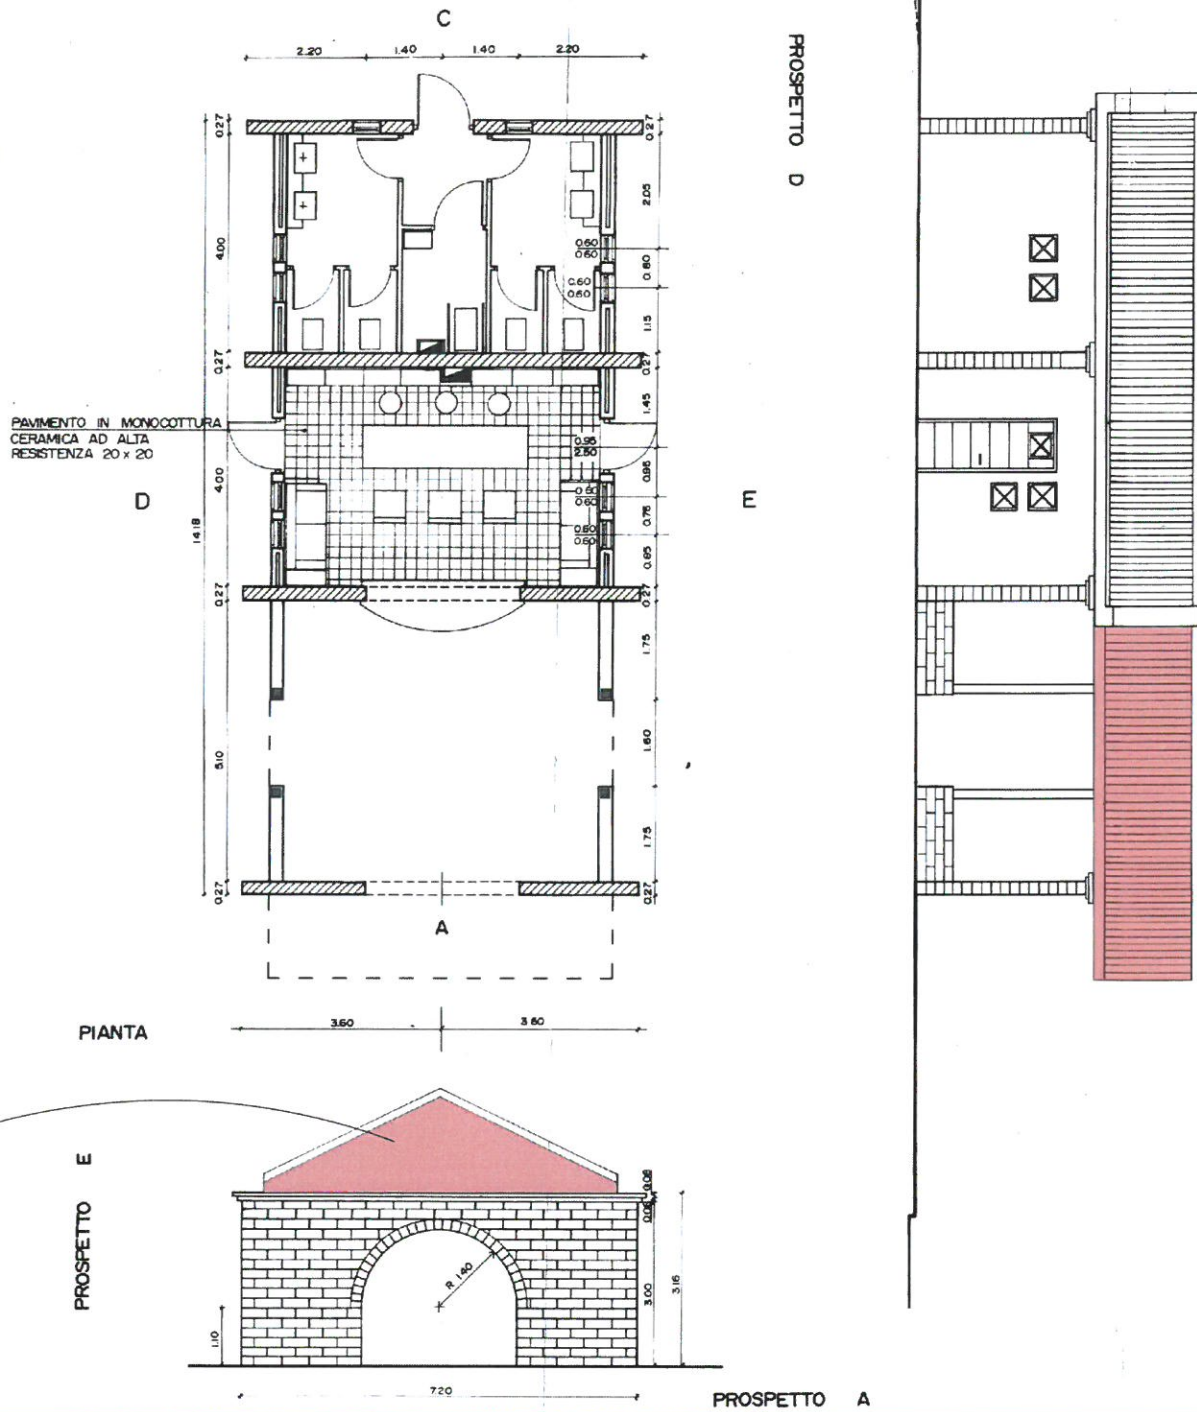

COMUNE DI PALAGIANELLO
Via M. D'Azeglio snc - 74018 Palagianello (TA)
LUOGHI COMUNI candidatura codice n.6DKVU0

CAPO SETTORE TECNICO
LL.PP. e SERVIZI
Ing. Orazio MILANO