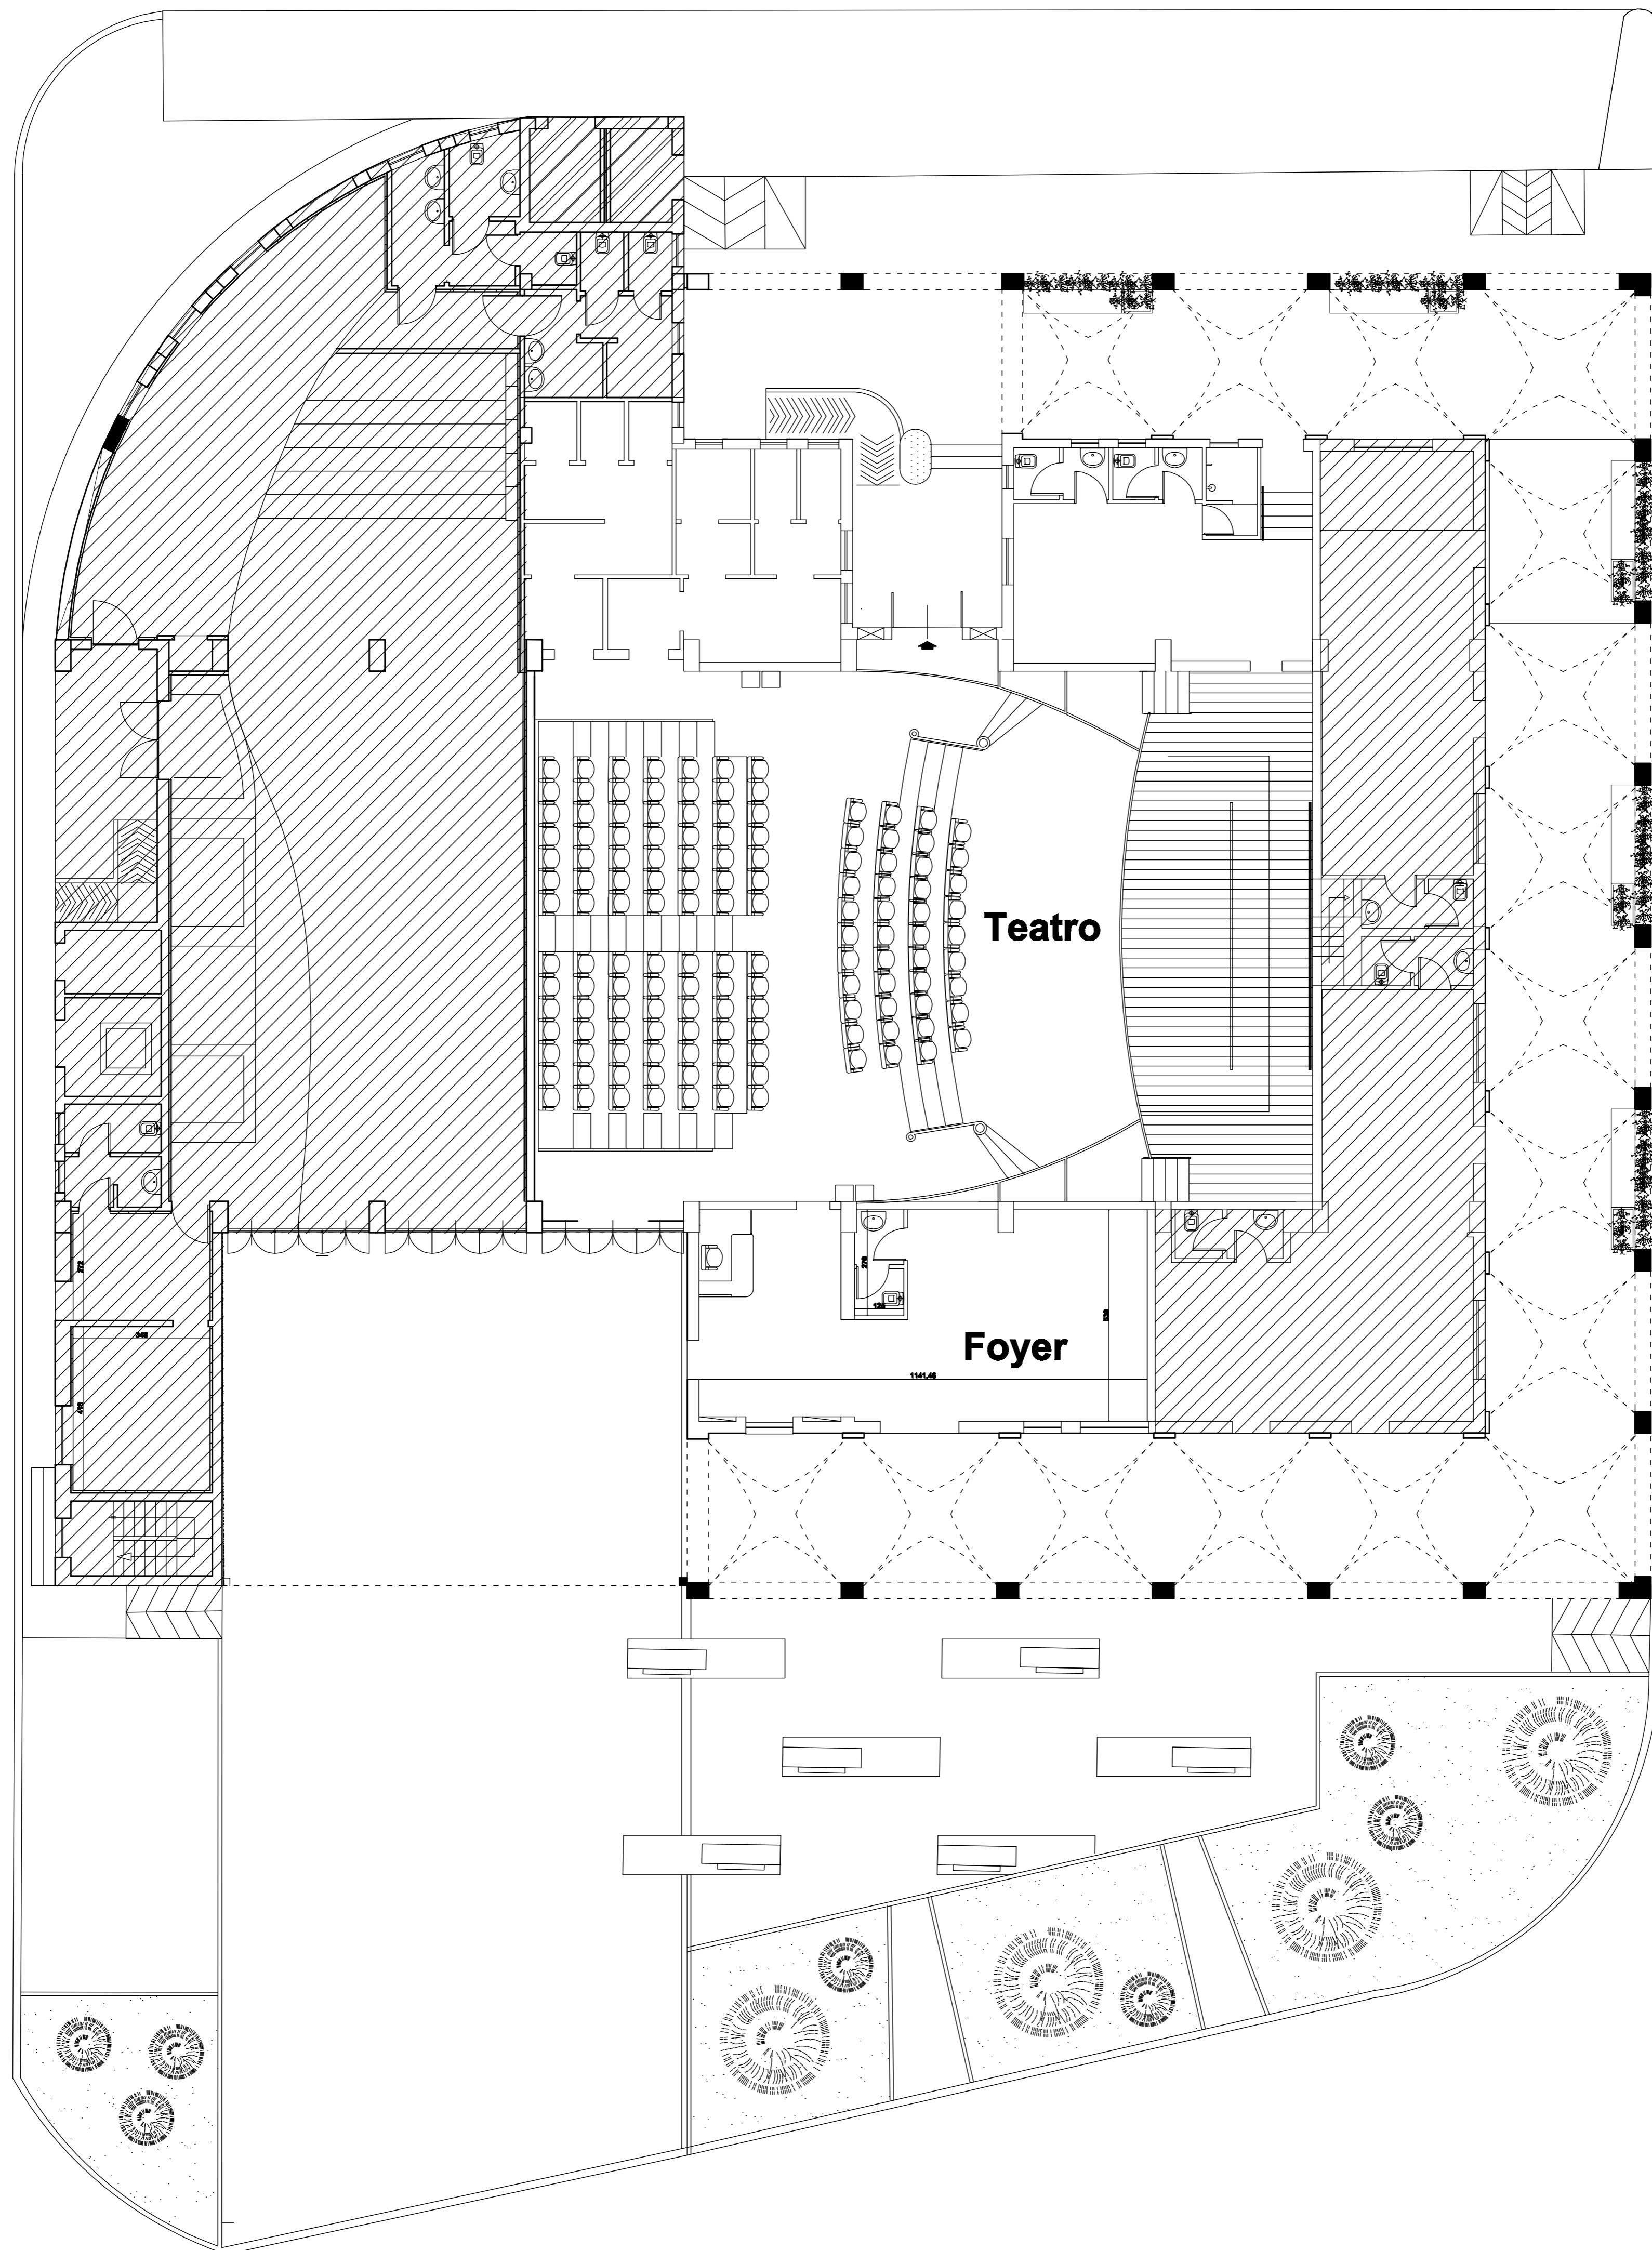

TEATRO COMUNALE

PIANTA PIANO TERRA Scala 1:100